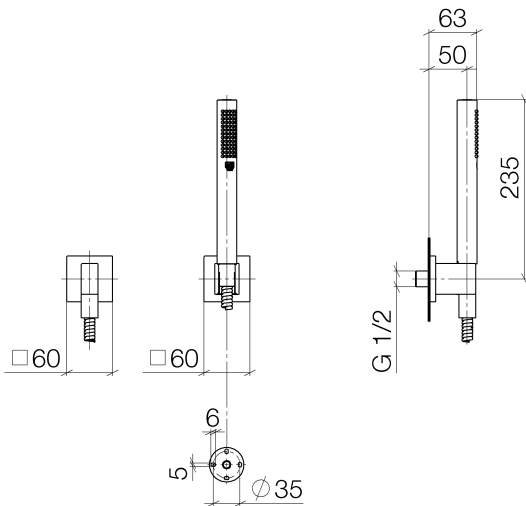

Dusche - Deque

Schlauchbrausegarnitur mit Einzelrosetten - chrom

Artikelnummer: 27 808 980-00

- Normalstrahl
- mit Antikalk-System
- Brauseabgang 3/8"
- Rosette für Wandanschlussbogen 60 x 60 mm
- Rosette für Brausehalter 60 x 60 mm
- Metallbrauseschlauch 1250 mm mit integriertem Verdrehenschutz
- Wandanschlussbogen 1/2"
- Durchfluss max. 7,6 l/min
- Eigensicher gegen Rückfließen.
- Passt zu MEM, CL.1, Symetrics, IMO

chrom

Maßzeichnung

Alle Angaben in mm / inch = mm x 0,0394

Dusche - Deque
Schlauchbrausegarnitur mit Einzelrosetten - chrom
Artikelnummer: 27 808 980-00

Durchflussdiagramm

Dusche - Deque

Schlauchbrausegarnitur mit Einzelrosetten - chrom

Artikelnummer: 27 808 980-00

Weitere Oberflächenvarianten

platin matt

27 808 980-06

platin

27 808 980-08

messing gebürstet

27 808 980-28

schwarz matt

27 808 980-33

Dark Platinum matt

27 808 980-99

Weitere Oberflächen auf Anfrage (x-tra Service)

Empfohlenes Zubehör

35 085 970 90

UP-Wandwinkel -