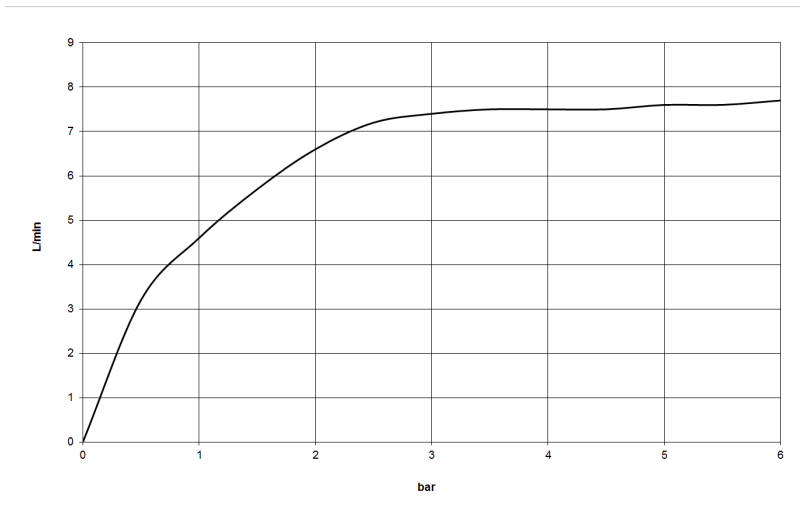

Dusche - Deque

Schlauchbrausegarnitur mit Einzelrosetten - chrom

Artikelnummer: 27 808 980-00

- Normalstrahl
- mit Antikalk-System
- Brauseabgang 3/8"
- Rosette für Wandanschlussbogen 60 x 60 mm
- Rosette für Brausehalter 60 x 60 mm
- Metallbrauseschlauch 1250 mm mit integriertem Verdrehenschutz
- Wandanschlussbogen 1/2"
- Durchfluss max. 7,6 l/min
- Eigensicher gegen Rückfließen.
- Passt zu MEM, CL.1, Symetrics, IMO

chrom

Maßzeichnung

Alle Angaben in mm / inch = mm x 0,0394

Dusche - Deque
Schlauchbrausegarnitur mit Einzelrosetten - chrom
Artikelnummer: 27 808 980-00

Durchflussdiagramm

Dusche - Deque

Schlauchbrausegarnitur mit Einzelrosetten - chrom