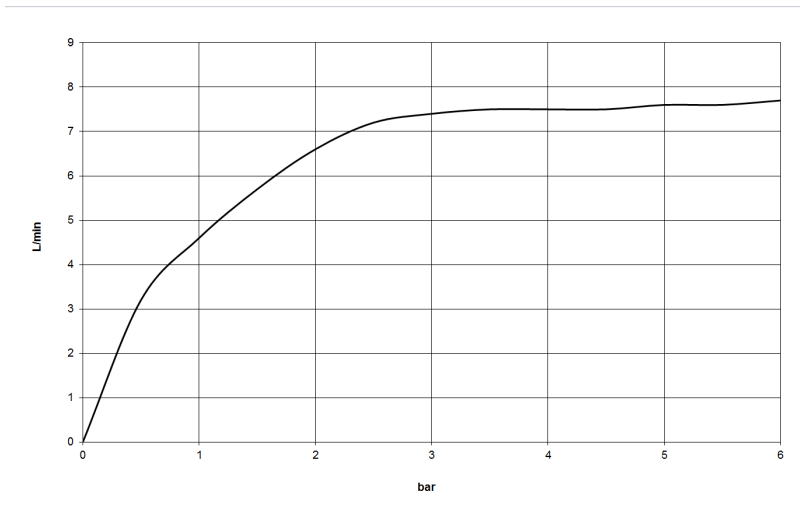

Dusche - Serienneutral  
Schlauchbrausegarnitur - chrom  
Artikelnummer: 27 806 625-00

- Normalstrahl
- mit Antikalk-System
- Rosette Ø 55 mm
- Metallbrauseschlauch 1250 mm mit integriertem Verdrehenschutz
- Brausehalter mit Rosette Ø 55 mm
- Durchfluss max. 7,6 l/min
- Eigensicher gegen Rückfließen.
- Passt zu Meta, Tara.

chrom

Maßzeichnung

Alle Angaben in mm / inch = mm x 0,0394

Dusche - Serienneutral  
Schlauchbrausegarnitur - chrom  
Artikelnummer: 27 806 625-00

## Durchflussdiagramm

Dusche - Serienneutral  
Schlauchbrausegarnitur - chrom  
Artikelnummer: 27 806 625-00