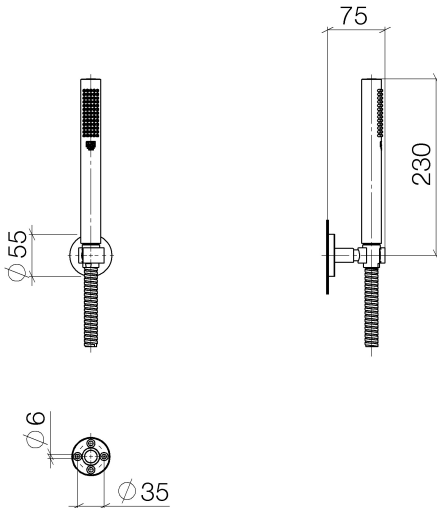

Dusche - Serienneutral  
Schlauchbrausegarnitur - chrom  
Artikelnummer: 27 806 625-00

- Normalstrahl
- mit Antikalk-System
- Rosette Ø 55 mm
- Metallbrauseschlauch 1250 mm mit integriertem Verdrehenschutz
- Brausehalter mit Rosette Ø 55 mm
- Durchfluss max. 7,6 l/min
- Eigensicher gegen Rückfließen.
- Passt zu Meta, Tara.

chrom

Maßzeichnung

Alle Angaben in mm / inch = mm x 0,0394

Dusche - Serienneutral  
Schlauchbrausegarnitur - chrom  
Artikelnummer: 27 806 625-00

## Durchflussdiagramm

Dusche - Serienneutral  
Schlauchbrausegarnitur - chrom  
Artikelnummer: 27 806 625-00