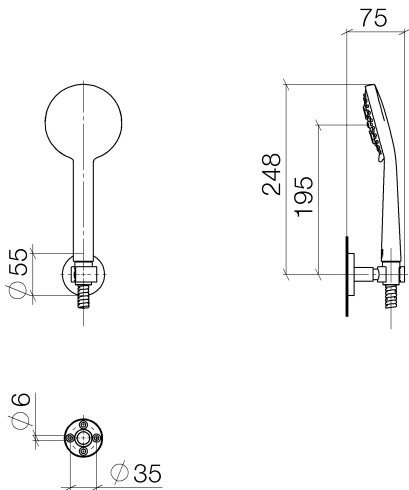

Dusche - Serienneutral  
Schlauchbrausegarnitur - chrom  
Artikelnummer: 27 805 625-00

- Brausekopf Ø 100 mm
- Dreifach bzw. fünffach verstellbar: Normalstrahl, Softstrahl, Massagestrahl
- mit Antikalk-System
- Metallbrauseschlauch 1250 mm mit integriertem Verdrehschutz
- Brausehalter mit Rosette Ø 55 mm
- Durchfluss max. 7,6 l/min
- Armaturengruppe nach DIN 4109: 1
- Eigensicher gegen Rückfließen.
- Passt zu Meta, Tara.

chrom

Maßzeichnung

Alle Angaben in mm / inch = mm x 0,0394

Dusche - Serienneutral  
Schlauchbrausegarnitur - chrom  
Artikelnummer: 27 805 625-00

### Durchflussdiagramm

Dusche - Serienneutral  
Schlauchbrausegarnitur - chrom  
Artikelnummer: 27 805 625-00