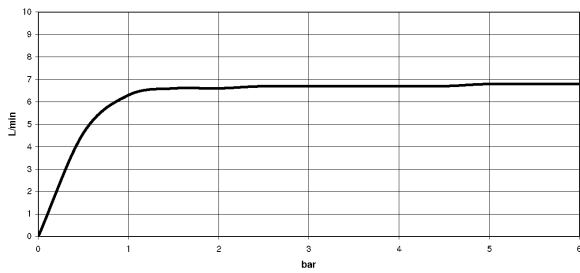

Dusche - Serienneutral  
Schlauchbrausegarnitur - chrom  
Artikelnummer: 27 805 625-00

- Brausekopf Ø 100 mm
- Dreifach bzw. fünffach verstellbar: Normalstrahl, Softstrahl, Massagestrahl
- mit Antikalk-System
- Metallbrauseschlauch 1250 mm mit integriertem Verdrehschutz
- Brausehalter mit Rosette Ø 55 mm
- Durchfluss max. 7,6 l/min
- Armaturengruppe nach DIN 4109: 1
- Eigensicher gegen Rückfließen.
- Passt zu Meta, Tara.

chrom

Maßzeichnung

Alle Angaben in mm / inch = mm x 0,0394

Dusche - Serienneutral  
Schlauchbrausegarnitur - chrom  
Artikelnummer: 27 805 625-00

### Durchflussdiagramm

Dusche - Serienneutral  
Schlauchbrausegarnitur - chrom  
Artikelnummer: 27 805 625-00