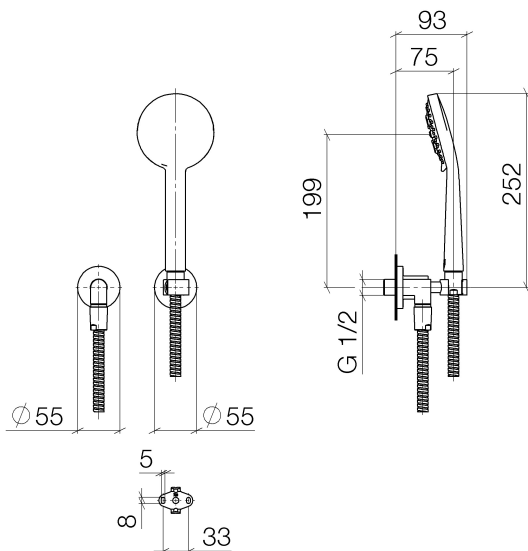

Dusche - Tara.

Schlauchbrausegarnitur mit Einzelrosetten - schwarz matt

Artikelnummer: 27 803 892-33

- Dreifach bzw. fünffach verstellbar: Normalstrahl, Softstrahl, Massagestrahl
- mit Antikalk-System
- Brauseabgang 1/2"
- Rosette für Wandanschlussbogen Ø 55 mm
- Rosette für Brausehalter Ø 55 mm
- Metallbrauseschlauch 1250 mm mit integriertem Verdrehenschutz
- Wandanschlussbogen 1/2"
- Durchfluss max. 7,6 l/min
- Eigensicher gegen Rückfließen.
- Passt zu Tara.

schwarz matt

Maßzeichnung

Alle Angaben in mm / inch = mm x 0,0394

Dusche - Tara.

Schlauchbrausegarnitur mit Einzelrosetten - schwarz matt

Artikelnummer: 27 803 892-33

Durchflussdiagramm

Dusche - Tara.

Schlauchbrausegarnitur mit Einzelrosetten - schwarz matt

Artikelnummer: 27 803 892-33

Weitere Oberflächenvarianten

chrom

27 803 892-00

platin matt

27 803 892-06

platin

Empfohlenes Zubehör

35 085 970 90

UP-Wandwinkel -