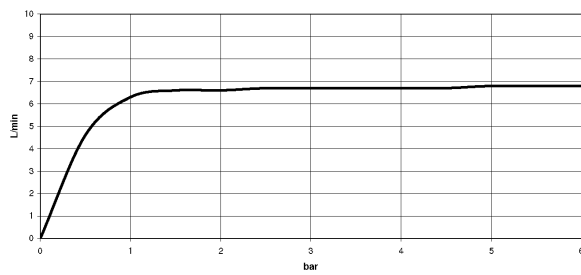

Dusche - Tara.

Schlauchbrausegarnitur mit Einzelrosetten - schwarz matt

Artikelnummer: 27 803 892-33

- Dreifach bzw. fünffach verstellbar: Normalstrahl, Softstrahl, Massagestrahl
- mit Antikalk-System
- Brauseabgang 1/2"
- Rosette für Wandanschlussbogen Ø 55 mm
- Rosette für Brausehalter Ø 55 mm
- Metallbrauseschlauch 1250 mm mit integriertem Verdrehenschutz
- Wandanschlussbogen 1/2"
- Durchfluss max. 7,6 l/min
- Eigensicher gegen Rückfließen.
- Passt zu Tara.

schwarz matt

Maßzeichnung

Alle Angaben in mm / inch = mm x 0,0394

Dusche - Tara.

Schlauchbrausegarnitur mit Einzelrosetten - schwarz matt

Artikelnummer: 27 803 892-33

Durchflussdiagramm

Dusche - Tara.