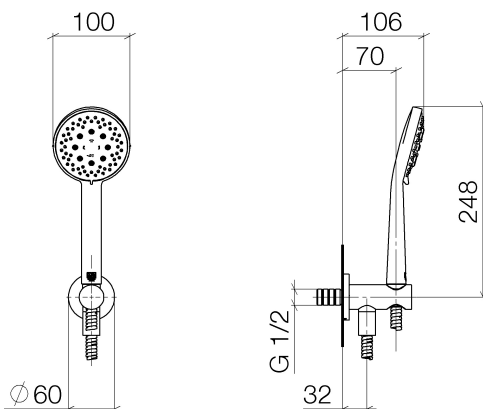

Dusche - Serienneutral

Schlauchbrausegarnitur mit integriertem Brausehalter - platin matt

Artikelnummer: 27 803 660-06

- Dreifach bzw. fünffach verstellbar: Normalstrahl, Softstrahl, Massagestrahl
- mit Antikalk-System
- Brauseabgang 3/8"
- Metallbrauseschlauch 1250 mm mit integriertem Verdrehschutz
- Rosette Ø 60 mm
- Anschluss 1/2"
- Durchfluss max. 7,6 l/min
- Armaturengruppe nach DIN 4109: 1
- Um die überproportional gestiegenen Materialkosten auszugleichen, sehen wir uns leider gezwungen, ab dem 1. Juni 2020 einen Edelmetallzuschlag in Höhe von zehn Prozent für diesen Artikel zu berechnen.
- Der Zuschlag ist nicht im angezeigten Preis enthalten.
- Eigensicher gegen Rückfließen.
- Passt zu Meta, Tara.

platin matt

Maßzeichnung

Alle Angaben in mm / inch = mm x 0,0394

Dusche - Serienneutral

Schlauchbrausegarnitur mit integriertem Brausehalter - platin matt

Artikelnummer: 27 803 660-06

Durchflussdiagramm

Dusche - Serienneutral

Schlauchbrausegarnitur mit integriertem Brausehalter - platin matt

Artikelnummer: 27 803 660-06

Weitere Oberflächenvarianten

chrom

27 803 660-00

platin

27 803 660-08

weiß matt