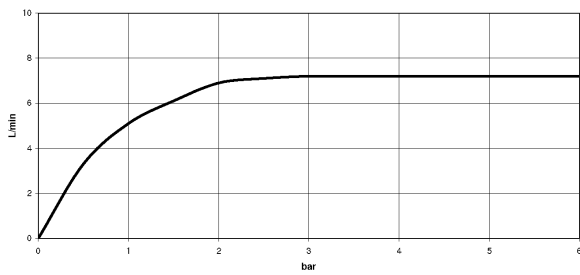

Dusche - Serienneutral

Schlauchbrausegarnitur mit integriertem Brausehalter - platin matt

Artikelnummer: 27 803 660-06

- Dreifach bzw. fünffach verstellbar: Normalstrahl, Softstrahl, Massagestrahl
- mit Antikalk-System
- Brauseabgang 3/8"
- Metallbrauseschlauch 1250 mm mit integriertem Verdrehschutz
- Rosette Ø 60 mm
- Anschluss 1/2"
- Durchfluss max. 7,6 l/min
- Armaturengruppe nach DIN 4109: 1
- Um die überproportional gestiegenen Materialkosten auszugleichen, sehen wir uns leider gezwungen, ab dem 1. Juni 2020 einen Edelmetallzuschlag in Höhe von zehn Prozent für diesen Artikel zu berechnen.
- Der Zuschlag ist nicht im angezeigten Preis enthalten.
- Eigensicher gegen Rückfließen.
- Passt zu Meta, Tara.

platin matt

Maßzeichnung

Alle Angaben in mm / inch = mm x 0,0394

Dusche - Serienneutral

Schlauchbrausegarnitur mit integriertem Brausehalter - platin matt

Artikelnummer: 27 803 660-06

Durchflussdiagramm

Dusche - Serienneutral