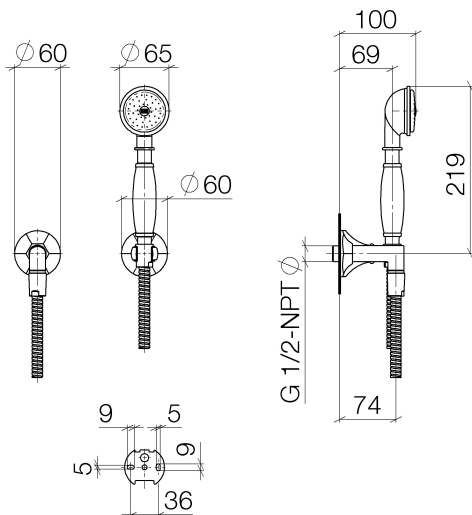

Dusche - Madison
Schlauchbrausegarnitur mit Einzelrosetten - chrom
Artikelnummer: 27 803 371-00

- Brausekopf Ø 64 mm
- Normalstrahl
- mit Antikalk-System
- Brauseabgang 1/2"
- Rosette für Wandanschlussbogen Ø 60 mm
- Rosette für Brausehalter Ø 60 mm
- Metallbrauseschlauch 1250 mm mit integriertem Verdrehenschutz
- Wandanschlussbogen 1/2"
- Durchfluss max. 9 l/min
- Armaturengruppe nach DIN 4109: 1
- Eigensicher gegen Rückfließen.
- Passt zu Madison

chrom

Maßzeichnung

Alle Angaben in mm / inch = mm x 0,0394

Dusche - Madison
Schlauchbrausegarnitur mit Einzelrosetten - chrom
Artikelnummer: 27 803 371-00

Durchflussdiagramm

Dusche - Madison

Schlauchbrausegarnitur mit Einzelrosetten - chrom

Weitere Oberflächen auf Anfrage (x-tra Service)

Empfohlenes Zubehör

35 085 970 90

UP-Wandwinkel -