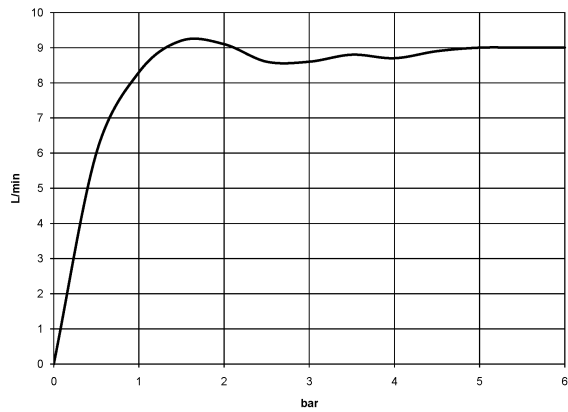

Dusche - Madison
Schlauchbrausegarnitur mit Einzelrosetten - chrom
Artikelnummer: 27 803 371-00

- Brausekopf Ø 64 mm
- Normalstrahl
- mit Antikalk-System
- Brauseabgang 1/2"
- Rosette für Wandanschlussbogen Ø 60 mm
- Rosette für Brausehalter Ø 60 mm
- Metallbrauseschlauch 1250 mm mit integriertem Verdrehenschutz
- Wandanschlussbogen 1/2"
- Durchfluss max. 9 l/min
- Armaturengruppe nach DIN 4109: 1
- Eigensicher gegen Rückfließen.
- Passt zu Madison

chrom

Maßzeichnung

Alle Angaben in mm / inch = mm x 0,0394

Dusche - Madison
Schlauchbrausegarnitur mit Einzelrosetten - chrom
Artikelnummer: 27 803 371-00

Durchflussdiagramm

Dusche - Madison

Schlauchbrausegarnitur mit Einzelrosetten - chrom