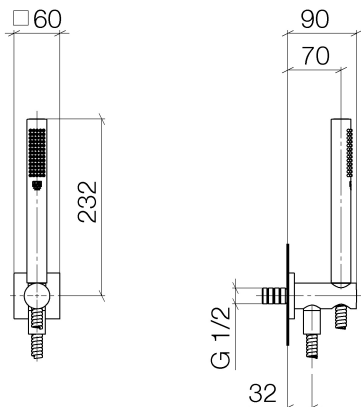

Dusche - Deque

Schlauchbrausegarnitur mit integriertem Brausehalter - Dark Platinum matt

Artikelnummer: 27 802 970-99

- Normalstrahl
- mit Antikalk-System
- Brauseabgang 3/8"
- Metallbrauseschlauch 1250 mm mit integriertem Verdrehenschutz
- Rosette 60 x 60 mm
- Anschluss 1/2"
- Durchfluss max. 7,6 l/min
- Armaturengruppe nach DIN 4109: 1
- Eigensicher gegen Rückfließen.
- Passt zu MEM, CL.1, Symetrics, IMO

Dark Platinum matt

Maßzeichnung

Alle Angaben in mm / inch = mm x 0,0394

Dusche - Deque

Schlauchbrausegarnitur mit integriertem Brausehalter - Dark Platinum matt

Artikelnummer: 27 802 970-99

Dusche - Deque

Schlauchbrausegarnitur mit integriertem Brausehalter - Dark Platinum matt

Artikelnummer: 27 802 970-99

Weitere Oberflächenvarianten

chrom

27 802 970-00

platin matt

27 802 970-06

platin

27 802 970-08