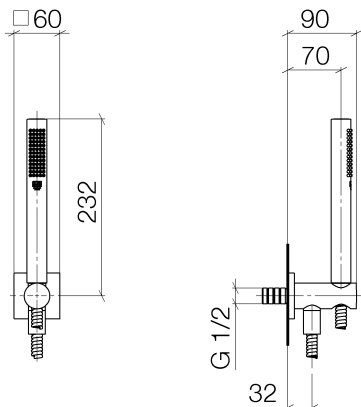

Dusche - Deque

Schlauchbrausegarnitur mit integriertem Brausehalter - schwarz matt

Artikelnummer: 27 802 970-33

- Normalstrahl
- mit Antikalk-System
- Brauseabgang 3/8"
- Metallbrauseschlauch 1250 mm mit integriertem Verdrehenschutz
- Rosette 60 x 60 mm
- Anschluss 1/2"
- Durchfluss max. 7,6 l/min
- Armaturengruppe nach DIN 4109: 1
- Eigensicher gegen Rückfließen.
- Passt zu MEM, CL.1, Symetrics, IMO

schwarz matt

Maßzeichnung

Alle Angaben in mm / inch = mm x 0,0394

Dusche - Deque

Schlauchbrausegarnitur mit integriertem Brausehalter - schwarz matt

Artikelnummer: 27 802 970-33

## Dusche - Deque

Schlauchbrausegarnitur mit integriertem Brausehalter - schwarz matt

Artikelnummer: 27 802 970-33