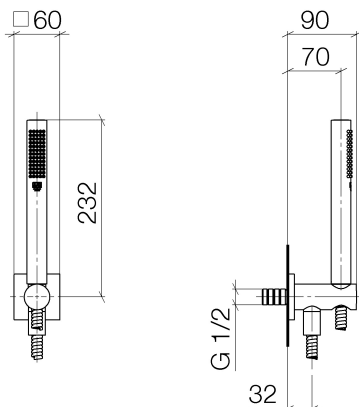

Dusche - Deque

Schlauchbrausegarnitur mit integriertem Brausehalter - platin matt

Artikelnummer: 27 802 970-06

- Normalstrahl
- mit Antikalk-System
- Brauseabgang 3/8"
- Metallbrauseschlauch 1250 mm mit integriertem Verdrehenschutz
- Rosette 60 x 60 mm
- Anschluss 1/2"
- Durchfluss max. 7,6 l/min
- Armaturengruppe nach DIN 4109: 1
- Um die überproportional gestiegenen Materialkosten auszugleichen, sehen wir uns leider gezwungen, ab dem 1. Juni 2020 einen Edelmetallzuschlag in Höhe von zehn Prozent für diesen Artikel zu berechnen.
- Der Zuschlag ist nicht im angezeigten Preis enthalten.
- Eigensicher gegen Rückfließen.
- Passt zu MEM, CL.1, Symetrics, IMO

platin matt

Maßzeichnung

Alle Angaben in mm / inch = mm x 0,0394

Dusche - Deque

Schlauchbrausegarnitur mit integriertem Brausehalter - platin matt

Artikelnummer: 27 802 970-06

Dusche - Deque

Schlauchbrausegarnitur mit integriertem Brausehalter - platin matt

Artikelnummer: 27 802 970-06

Weitere Oberflächenvarianten

chrom

27 802 970-00

platin

27 802 970-08

messing gebürstet

27 802 970-28

schwarz matt

27 802 970-33

Dark Platinum matt

27 802 970-99

Weitere Oberflächen auf Anfrage (x-tra Service)

Empfohlenes Zubehör

35 085 970 90

UP-Wandwinkel -