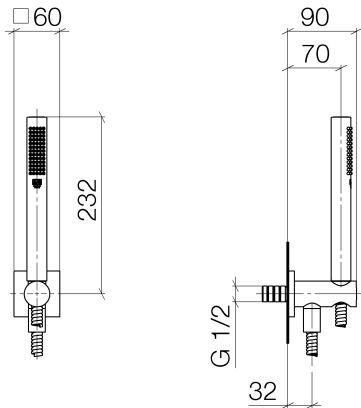

Dusche - Deque

Schlauchbrausegarnitur mit integriertem Brausehalter - chrom

Artikelnummer: 27 802 970-00

- Normalstrahl
- mit Antikalk-System
- Brauseabgang 3/8"
- Metallbrauseschlauch 1250 mm mit integriertem Verdrehenschutz
- Rosette 60 x 60 mm
- Anschluss 1/2"
- Durchfluss max. 7,6 l/min
- Armaturengruppe nach DIN 4109: 1
- Eigensicher gegen Rückfließen.
- Passt zu MEM, CL.1, Symetrics, IMO

chrom

Maßzeichnung

Alle Angaben in mm / inch = mm x 0,0394

Dusche - Deque

Schlauchbrausegarnitur mit integriertem Brausehalter - chrom

Artikelnummer: 27 802 970-00

Dusche - Deque

Schlauchbrausegarnitur mit integriertem Brausehalter - chrom