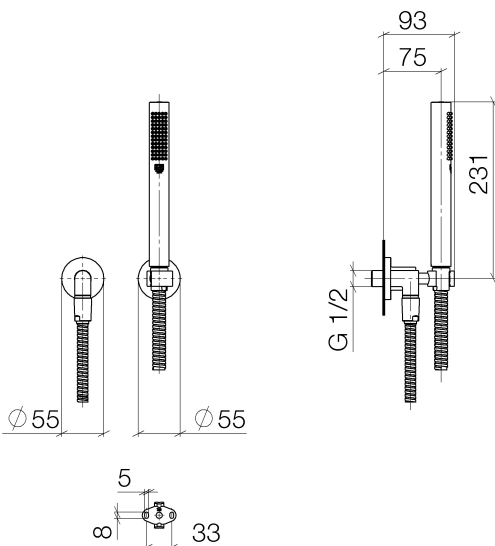

Dusche - Tara.

Schlauchbrausegarnitur mit Einzelrosetten - Dark Platinum matt

Artikelnummer: 27 802 892-99

- Normalstrahl
- mit Antikalk-System
- Brauseabgang 1/2"
- Rosette für Wandanschlussbogen Ø 55 mm
- Rosette für Brausehalter Ø 55 mm
- Metallbrauseschlauch 1250 mm mit integriertem Verdrehenschutz
- Wandanschlussbogen 1/2"
- Durchfluss max. 7,6 l/min
- Eigensicher gegen Rückfließen.
- Passt zu Tara.

Dark Platinum matt

Maßzeichnung

Alle Angaben in mm / inch = mm x 0,0394

Dusche - Tara.

Schlauchbrausegarnitur mit Einzelrosetten - Dark Platinum matt

Artikelnummer: 27 802 892-99

## Durchflussdiagramm

Dusche - Tara.

Schlauchbrausegarnitur mit Einzelrosetten - Dark Platinum matt

Artikelnummer: 27 802 892-99