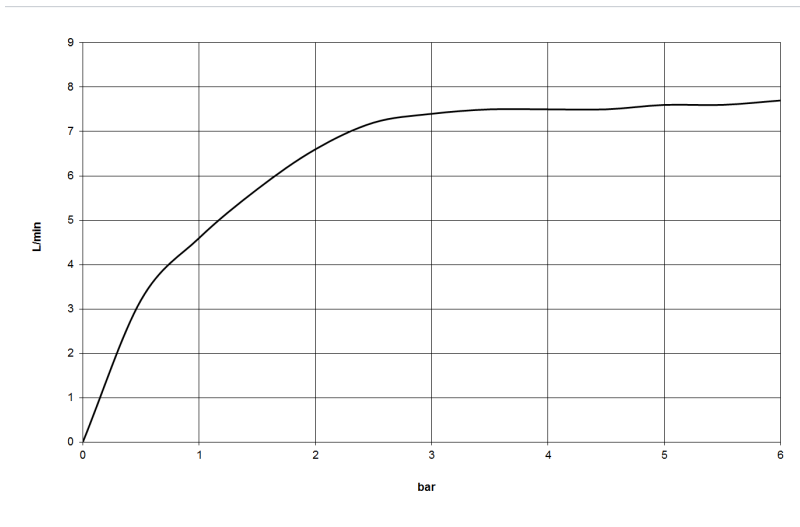

Dusche - Tara.

Schlauchbrausegarnitur mit Einzelrosetten - Dark Platinum matt

Artikelnummer: 27 802 892-99

- Normalstrahl
- mit Antikalk-System
- Brauseabgang 1/2"
- Rosette für Wandanschlussbogen Ø 55 mm
- Rosette für Brausehalter Ø 55 mm
- Metallbrauseschlauch 1250 mm mit integriertem Verdrehenschutz
- Wandanschlussbogen 1/2"
- Durchfluss max. 7,6 l/min
- Eigensicher gegen Rückfließen.
- Passt zu Tara.

Dark Platinum matt

Maßzeichnung

Alle Angaben in mm / inch = mm x 0,0394

Dusche - Tara.

Schlauchbrausegarnitur mit Einzelrosetten - Dark Platinum matt

Artikelnummer: 27 802 892-99

## Durchflussdiagramm

Dusche - Tara.

Schlauchbrausegarnitur mit Einzelrosetten - Dark Platinum matt

Artikelnummer: 27 802 892-99