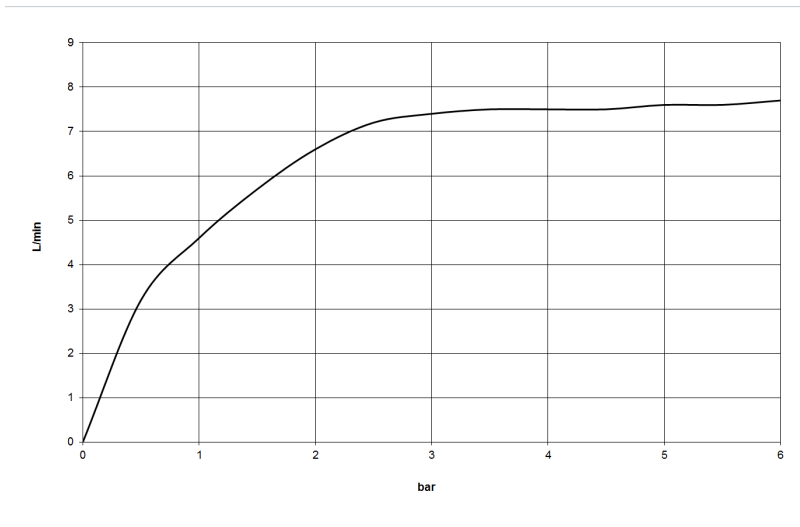

Dusche - Lissé

Schlauchbrausegarnitur mit Einzelrosetten - platin matt

Artikelnummer: 27 802 845-06

Durchflussdiagramm