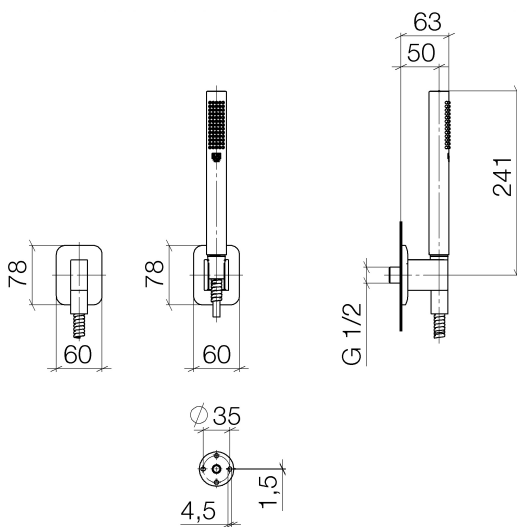

Dusche - Lissé

Schlauchbrausegarnitur mit Einzelrosetten - platin matt

Artikelnummer: 27 802 845-06

- Normalstrahl
- mit Antikalk-System
- Brauseabgang 3/8"
- Rosette für Wandanschlussbogen 60 x 78 mm
- Rosette für Brausehalter 60 x 78 mm
- Metallbrauseschlauch 1250 mm mit integriertem Verdrehenschutz
- Wandanschlussbogen 1/2"
- Durchfluss max. 7,6 l/min
- Armaturengruppe nach DIN 4109: 1
- Um die überproportional gestiegenen Materialkosten auszugleichen, sehen wir uns leider gezwungen, ab dem 1. Juni 2020 einen Edelmetallzuschlag in Höhe von zehn Prozent für diesen Artikel zu berechnen.
- Der Zuschlag ist nicht im angezeigten Preis enthalten.
- Eigensicher gegen Rückfließen.
- Passt zu Lissé

platin matt

Maßzeichnung

Alle Angaben in mm / inch = mm x 0,0394

Dusche - Lissé

Schlauchbrausegarnitur mit Einzelrosetten - platin matt

Artikelnummer: 27 802 845-06

Durchflussdiagramm

Dusche - Lissé

Schlauchbrausegarnitur mit Einzelrosetten - platin matt

Artikelnummer: 27 802 845-06

Weitere Oberflächenvarianten

chrom

27 802 845-00

Weitere Oberflächen auf Anfrage (x-tra Service)

Empfohlenes Zubehör

35 085 970 90