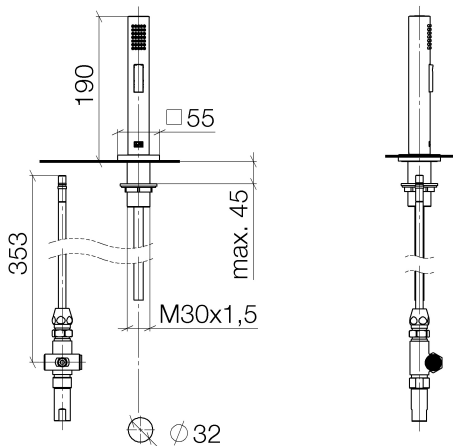

Küche - Serienneutral
Spülbrausegarnitur - platin matt
Artikelnummer: 27 722 970-06

- mit eckiger Rosette
- Brausestrahl
- automatischer Umschalter Auslauf/Brause
- Armaturenhöhe 189 mm
- Bohrungsdurchmesser Spülbrause 32 mm
- gewebeumflochtener Brauseschlauch 1500 mm
- Sprayface mit Antikalk-System
- bleifrei
- Armaturengruppe nach DIN 4109: 1
- Um die überproportional gestiegenen Materialkosten auszugleichen, sehen wir uns leider gezwungen, ab dem 1. Juni 2020 einen Edelmetallzuschlag in Höhe von zehn Prozent für diesen Artikel zu berechnen.
- Der Zuschlag ist nicht im angezeigten Preis enthalten.
- zur Kombination mit den Armaturen der Serie LOT
- Eigensicher gegen Rückfließen.
- Taste muss während der Benutzung gedrückt werden.

platin matt

Maßzeichnung

Alle Angaben in mm / inch = mm x 0,0394

Küche - Serienneutral
Spülbrausegarnitur - platin matt
Artikelnummer: 27 722 970-06

Durchflussdiagramm

Küche - Serienneutral
Spülbrausegarnitur - platin matt
Artikelnummer: 27 722 970-06