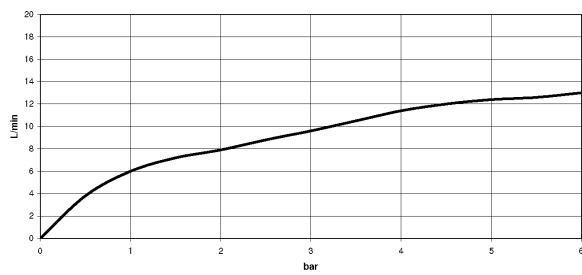

platin matt

Maßzeichnung

Alle Angaben in mm / inch = mm x 0,0394

Küche - Serienneutral
Spülbrausegarnitur - platin matt
Artikelnummer: 27 722 970-06

Durchflussdiagramm

Küche - Serienneutral
Spülbrausegarnitur - platin matt
Artikelnummer: 27 722 970-06