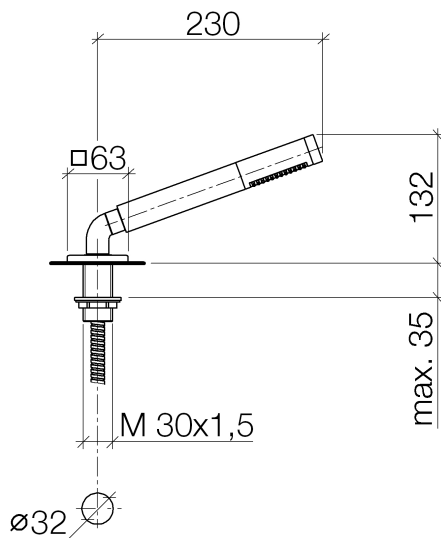

Badewanne -  
Schlauchbrausegarnitur für Wannenrand- bzw. Fliesenrandmontage - chrom  
Artikelnummer: 27 702 960-00

- Normalstrahl
- mit Antikalk-System
- Rosette 63 x 63 mm
- Bohrungsdurchmesser 32 mm
- Metallbrauseschlauch 1750 mm mit integriertem Verdrehenschutz
- Durchfluss max. 7,6 l/min
- Späterer Brauseschlauch-Wechsel ohne Ausbau der Armatur möglich aufgrund zweiteiliger Bauweise.
- Eigensicher gegen Rückfließen.

chrom

Auslaufartikel bestellbar bis 30.06.2020

Maßzeichnung

Alle Angaben in mm / inch = mm x 0,0394

Badewanne -  
Schlauchbrausegarnitur für Wannenrand- bzw. Fliesenrandmontage - chrom  
Artikelnummer: 27 702 960-00