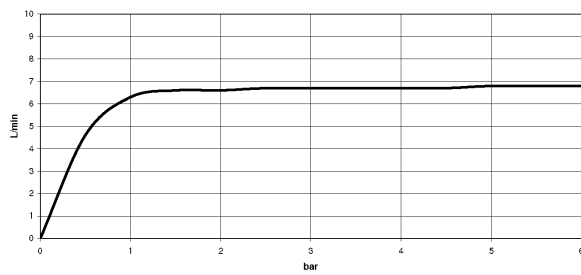

Dark Platinum matt

Maßzeichnung

Alle Angaben in mm / inch = mm x 0,0394

Badewanne - VAIA

Schlauchbrausegarnitur für Wannenrand- bzw. Fliesenrandmontage - Dark Platinum matt

Artikelnummer: 27 702 809-99

Durchflussdiagramm