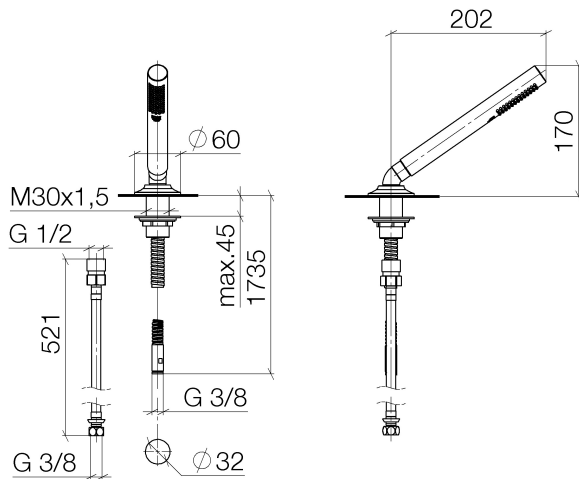

Badewanne - VAIA

Schlauchbrausegarnitur für Wannenrand- bzw. Fliesenrandmontage - Dark Platinum matt

Artikelnummer: 27 702 809-99

- Normalstrahl
- mit Antikalk-System
- Rosette Ø 60 mm
- Bohrungsdurchmesser 32 mm
- Metallbrauseschlauch 1750 mm mit integriertem Verdrehenschutz
- Durchfluss max. 6,8 l/min
- Eigensicher gegen Rückfließen.

Dark Platinum matt

Maßzeichnung

Alle Angaben in mm / inch = mm x 0,0394

Badewanne - VAIA

Schlauchbrausegarnitur für Wannenrand- bzw. Fliesenrandmontage - Dark Platinum matt

Artikelnummer: 27 702 809-99

Durchflussdiagramm

Badewanne - VAIA

Schlauchbrausegarnitur für Wannenrand- bzw. Fliesenrandmontage - Dark Platinum matt

Artikelnummer: 27 702 809-99

Weitere Oberflächenvarianten

chrom

27 702 809-00

platin matt

27 702 809-06