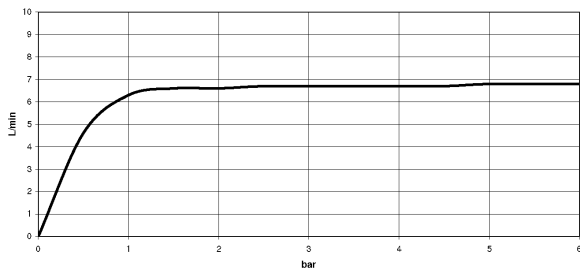

Badewanne - VAIA

Schlauchbrausegarnitur für Wannenrand- bzw. Fliesenrandmontage - platin matt

Artikelnummer: 27 702 809-06

Durchflussdiagramm