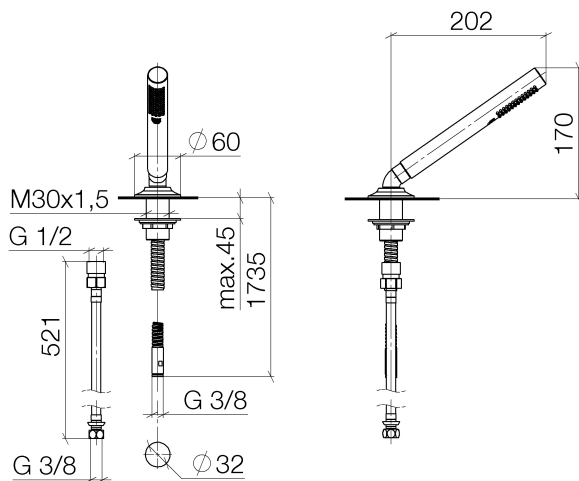

**Badewanne - VAIA**

**Schlauchbrausegarnitur für Wannenrand- bzw. Fliesenrandmontage - platin matt**

Artikelnummer: 27 702 809-06

- Normalstrahl
- mit Antikalk-System
- Rosette Ø 60 mm
- Bohrungsdurchmesser 32 mm
- Metallbrauseschlauch 1750 mm mit integriertem Verdrehenschutz
- Durchfluss max. 6,8 l/min
- Eigensicher gegen Rückfließen.
- Um die überproportional gestiegenen Materialkosten auszugleichen, sehen wir uns leider gezwungen, ab dem 1. Juni 2020 einen Edelmetallzuschlag in Höhe von zehn Prozent für diesen Artikel zu berechnen.
- Der Zuschlag ist nicht im angezeigten Preis enthalten.

platin matt

**Maßzeichnung**

Alle Angaben in mm / inch = mm x 0,0394

Badewanne - VAIA

Schlauchbrausegarnitur für Wannenrand- bzw. Fliesenrandmontage - platin matt

Artikelnummer: 27 702 809-06

### Durchflussdiagramm

Badewanne - VAIA

Schlauchbrausegarnitur für Wannenrand- bzw. Fliesenrandmontage - platin matt

Artikelnummer: 27 702 809-06