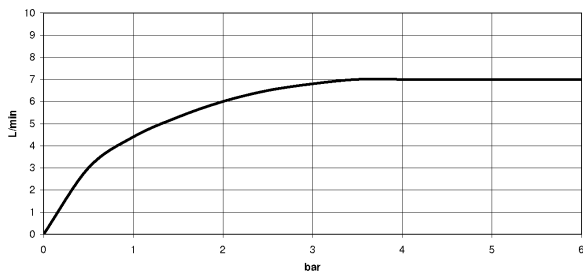

Badewanne - Meta

Schlauchbrausegarnitur für Wannenrand- bzw. Fliesenrandmontage - schwarz matt

Artikelnummer: 27 702 660-33

- Normalstrahl
- mit Antikalk-System
- Rosette Ø 60 mm
- Bohrungsdurchmesser 32 mm
- Metallbrauseschlauch 1750 mm mit integriertem Verdrehenschutz
- Durchfluss max. 6,8 l/min
- Armaturengruppe nach DIN 4109: 1
- Späterer Brauseschlauch-Wechsel ohne Ausbau der Armatur möglich aufgrund zweiteiliger Bauweise.
- Eigensicher gegen Rückfließen.

schwarz matt

Maßzeichnung

Alle Angaben in mm / inch = mm x 0,0394

Badewanne - Meta

Schlauchbrausegarnitur für Wannenrand- bzw. Fliesenrandmontage - schwarz matt

Artikelnummer: 27 702 660-33

Durchflussdiagramm