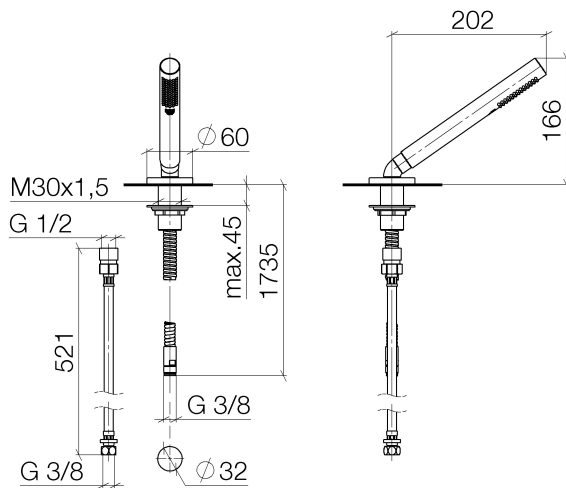

Badewanne - Meta

Schlauchbrausegarnitur für Wannenrand- bzw. Fliesenrandmontage - schwarz matt

Artikelnummer: 27 702 660-33

- Normalstrahl
- mit Antikalk-System
- Rosette Ø 60 mm
- Bohrungsdurchmesser 32 mm
- Metallbrauseschlauch 1750 mm mit integriertem Verdrehenschutz
- Durchfluss max. 6,8 l/min
- Armaturengruppe nach DIN 4109: 1
- Späterer Brauseschlauch-Wechsel ohne Ausbau der Armatur möglich aufgrund zweiteiliger Bauweise.
- Eigensicher gegen Rückfließen.

schwarz matt

Maßzeichnung

Alle Angaben in mm / inch = mm x 0,0394

Badewanne - Meta

Schlauchbrausegarnitur für Wannenrand- bzw. Fliesenrandmontage - schwarz matt

Artikelnummer: 27 702 660-33

Durchflussdiagramm

Badewanne - Meta

Schlauchbrausegarnitur für Wannenrand- bzw. Fliesenrandmontage - schwarz matt

Artikelnummer: 27 702 660-33

Weitere Oberflächenvarianten

chrom

27 702 660-00

platin matt

27 702 660-06