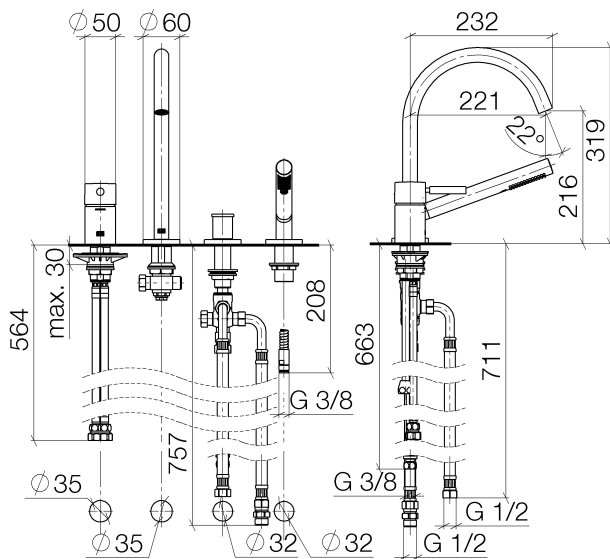

Badewanne - Meta

Wannen-Vierlochbatterie für Wannenrand- bzw. Fliesenrandmontage - platin matt

Artikelnummer: 27 632 661-06

- Ausladung 221 mm
- Schlauchbrausegarnitur: Normalstrahl
- Auslauf: runder luftangereicherter Strahl
- Schlauchbrausegarnitur mit Antikalk-System
- automatische Umstellung Wanne/Brause
- Armaturenhöhe 319 mm
- Höhe bis Luftsprudler 216 mm
- Bohrungsdurchmesser Auslauf 32 mm
- Bohrungsdurchmesser Einhandbatterie 35 mm
- Bohrungsdurchmesser Schlauchbrausegarnitur 32 mm
- Rosette für Auslauf Ø 60 mm
- Rosette für Einhandbatterie Ø 55 mm
- Rosette für Schlauchbrausegarnitur Ø 60 mm
- Metallbrauseschlauch 1750 mm mit integriertem Verdrehenschutz
- Durchfluss max. 23,5 l/min bei 3 bar Fließdruck
- Durchfluss Schlauchbrausegarnitur max. 6,8 l/min
- Armaturengruppe nach DIN 4109: 1
- Um die überproportional gestiegenen Materialkosten auszugleichen, sehen wir uns leider gezwungen, ab dem 1. Juni 2020 einen Edelmetallzuschlag in Höhe von zehn Prozent für diesen Artikel zu berechnen.
- Der Zuschlag ist nicht im angezeigten Preis enthalten.
- Eigensicher gegen Rückfließen.

platin matt

Badewanne - Meta

Wannen-Vierlochbatterie für Wannenrand- bzw. Fliesenrandmontage - platin matt

Artikelnummer: 27 632 661-06

Maßzeichnung

Alle Angaben in mm / inch = mm x 0,0394

Durchflussdiagramm

Badewanne - Meta

Wannen-Vierlochbatterie für Wannenrand- bzw. Fliesenrandmontage - platin matt

Artikelnummer: 27 632 661-06

Weitere Oberflächenvarianten

chrom

27 632 661-00

schwarz matt

27 632 661-33