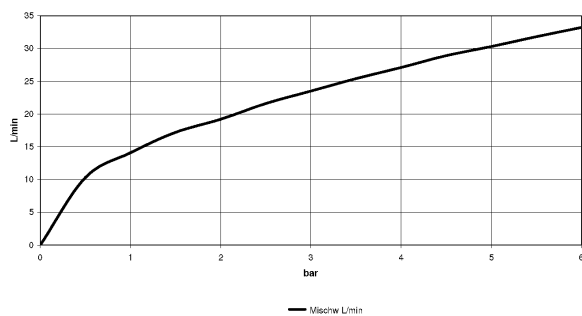

Badewanne - Meta

Wannen-Vierlochbatterie für Wannenrand- bzw. Fliesenrandmontage - platin matt

Artikelnummer: 27 632 661-06

- Ausladung 221 mm
- Schlauchbrausegarnitur: Normalstrahl
- Auslauf: runder luftangereicherter Strahl
- Schlauchbrausegarnitur mit Antikalk-System
- automatische Umstellung Wanne/Brause
- Armaturenhöhe 319 mm
- Höhe bis Luftsprudler 216 mm
- Bohrungsdurchmesser Auslauf 32 mm
- Bohrungsdurchmesser Einhandbatterie 35 mm
- Bohrungsdurchmesser Schlauchbrausegarnitur 32 mm
- Rosette für Auslauf Ø 60 mm
- Rosette für Einhandbatterie Ø 55 mm
- Rosette für Schlauchbrausegarnitur Ø 60 mm
- Metallbrauseschlauch 1750 mm mit integriertem Verdrehenschutz
- Durchfluss max. 23,5 l/min bei 3 bar Fließdruck
- Durchfluss Schlauchbrausegarnitur max. 6,8 l/min
- Armaturengruppe nach DIN 4109: 1
- Um die überproportional gestiegenen Materialkosten auszugleichen, sehen wir uns leider gezwungen, ab dem 1. Juni 2020 einen Edelmetallzuschlag in Höhe von zehn Prozent für diesen Artikel zu berechnen.
- Der Zuschlag ist nicht im angezeigten Preis enthalten.
- Eigensicher gegen Rückfließen.

platin matt

Badewanne - Meta

Wannen-Vierlochbatterie für Wannenrand- bzw. Fliesenrandmontage - platin matt

Artikelnummer: 27 632 661-06

Maßzeichnung

Alle Angaben in mm / inch = mm x 0,0394

Durchflussdiagramm