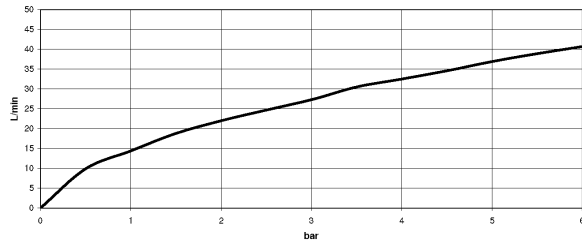

Dark Platinum matt

**Maßzeichnung**

Alle Angaben in mm / inch = mm x 0,0394

Badewanne - MEM

Wannen-Vierlochbattery für Wannenrand- bzw. Fliesenrandmontage - Dark Platinum matt

Artikelnummer: 27 532 782-99

Durchflussdiagramm