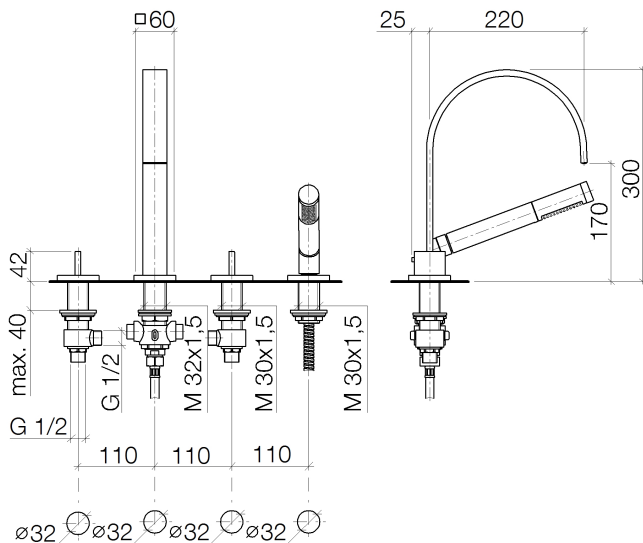

**Badewanne - MEM**

Wannen-Vierlochbatterie für Wannenrand- bzw. Fliesenrandmontage - Dark Platinum matt

Artikelnummer: 27 532 782-99

- Ausladung 220 mm
- Schlauchbrausegarnitur: Normalstrahl
- Auslauf: rechteckiger Normalstrahl
- Schlauchbrausegarnitur mit Antikalk-System
- automatische Umstellung Wanne/Brause
- Armaturenhöhe 300 mm
- Höhe bis Luftsprudler 170 mm
- Bohrungsdurchmesser Seitenventil 32 mm
- Bohrungsdurchmesser Auslauf 32 mm
- Bohrungsdurchmesser Schlauchbrausegarnitur 32 mm
- Rosette für Auslauf 60 x 60 mm
- Rosette für Schlauchbrausegarnitur 60 x 60 mm
- Rosette für Seitenventil 60 x 60 mm
- Metallbrauseschlauch 1750 mm mit integriertem Verdreherschutz
- Durchfluss max. 27,3 l/min bei 3 bar Fließdruck
- Durchfluss Schlauchbrausegarnitur max. 6,8 l/min
- Eigensicher gegen Rückfließen.

Dark Platinum matt

**Maßzeichnung**

Alle Angaben in mm / inch = mm x 0,0394

Badewanne - MEM

Wannen-Vierlochbattery für Wannenrand- bzw. Fliesenrandmontage - Dark Platinum matt

Artikelnummer: 27 532 782-99

Durchflussdiagramm

## Badewanne - MEM

Wannen-Vierlochbatterie für Wannenrand- bzw. Fliesenrandmontage - Dark Platinum matt

Artikelnummer: 27 532 782-99