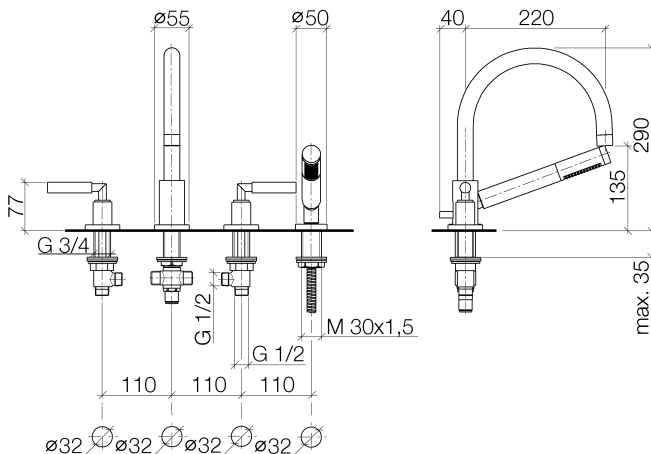

Badewanne - Tara.

Wannen-Vierlochbatterie für Wannenrand- bzw. Fliesenrandmontage - Dark Platinum matt

Artikelnummer: 27 512 882-99

- Ausladung 220 mm
- Schlauchbrausegarnitur: Normalstrahl
- Auslauf: runder luftangereicherter Strahl
- Schlauchbrausegarnitur mit Antikalk-System
- mit Antikalk-System
- automatische Umstellung Wanne/Brause
- Armaturenhöhe 290 mm
- Höhe bis Luftsprudler 135 mm
- Bohrungsdurchmesser Seitenventil 32 mm
- Bohrungsdurchmesser Auslauf 32 mm
- Bohrungsdurchmesser Schlauchbrausegarnitur 32 mm
- Rosette für Auslauf $\text{\O} 55$ mm
- Rosette für Schlauchbrausegarnitur $\text{\O} 50$ mm
- Rosette für Seitenventil $\text{\O} 55$ mm
- Metallbrauseschlauch 1750 mm mit integriertem Verdrehschutz
- Durchfluss max. 23,5 l/min bei 3 bar Fließdruck
- Durchfluss Schlauchbrausegarnitur max. 6,8 l/min
- Armaturengruppe nach DIN 4109: 1
- Auf Anfrage in Ausladung 260 mm bzw. 300 mm lieferbar (x-TRA SERVICE).
- Eigensicher gegen Rückfließen.

Dark Platinum matt

Maßzeichnung

Badewanne - Tara.

Wannen-Vierlochbatterie für Wannenrand- bzw. Fliesenrandmontage - Dark Platinum matt

Artikelnummer: 27 512 882-99

Alle Angaben in mm / inch = mm x 0,0394

Durchflussdiagramm

Badewanne - Tara.

Wannen-Vierlochbatterie für Wannenrand- bzw. Fliesenrandmontage - Dark Platinum matt

Artikelnummer: 27 512 882-99

Weitere Oberflächenvarianten

chrom

27 512 882-00

platin matt

27 512 882-06

platin

27 512 882-08

weiß matt

27 512 882-10

messing gebürstet

27 512 882-28

schwarz matt

27 512 882-33