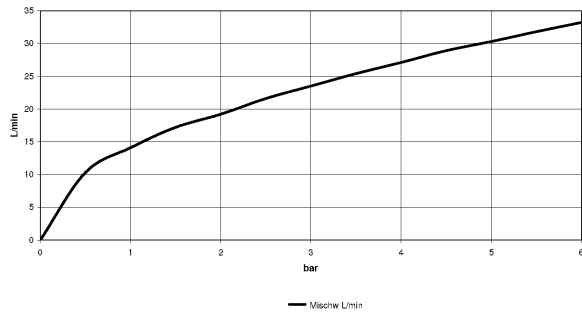

Badewanne - Tara.

Wannen-Vierlochbatterie für Wannenrand- bzw. Fliesenrandmontage - Dark Platinum matt

Artikelnummer: 27 512 882-99

- Ausladung 220 mm
- Schlauchbrausegarnitur: Normalstrahl
- Auslauf: runder luftangereicherter Strahl
- Schlauchbrausegarnitur mit Antikalk-System
- mit Antikalk-System
- automatische Umstellung Wanne/Brause
- Armaturenhöhe 290 mm
- Höhe bis Luftsprudler 135 mm
- Bohrungsdurchmesser Seitenventil 32 mm
- Bohrungsdurchmesser Auslauf 32 mm
- Bohrungsdurchmesser Schlauchbrausegarnitur 32 mm
- Rosette für Auslauf $\text{\O} 55$ mm
- Rosette für Schlauchbrausegarnitur $\text{\O} 50$ mm
- Rosette für Seitenventil $\text{\O} 55$ mm
- Metallbrauseschlauch 1750 mm mit integriertem Verdrehschutz
- Durchfluss max. 23,5 l/min bei 3 bar Fließdruck
- Durchfluss Schlauchbrausegarnitur max. 6,8 l/min
- Armaturengruppe nach DIN 4109: 1
- Auf Anfrage in Ausladung 260 mm bzw. 300 mm lieferbar (x-TRA SERVICE).
- Eigensicher gegen Rückfließen.

Dark Platinum matt

Maßzeichnung

Badewanne - Tara.

Wannen-Vierlochbatterie für Wannenrand- bzw. Fliesenrandmontage - Dark Platinum matt

Artikelnummer: 27 512 882-99

Alle Angaben in mm / inch = mm x 0,0394

Durchflussdiagramm