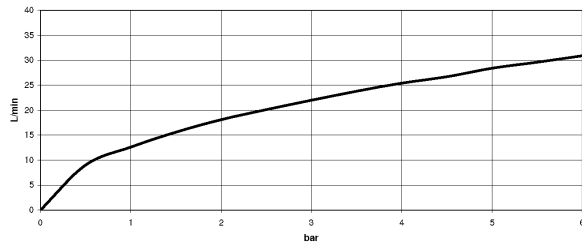

Badewanne - Madison

Wannen-Vierlochbatterie für Wannenrand- bzw. Fliesenrandmontage - messing

Artikelnummer: 27 502 370-09

Alle Angaben in mm / inch = mm x 0,0394

Durchflussdiagramm

Badewanne - Madison

Wannen-Vierlochbatterie für Wannenrand- bzw. Fliesenrandmontage - messing