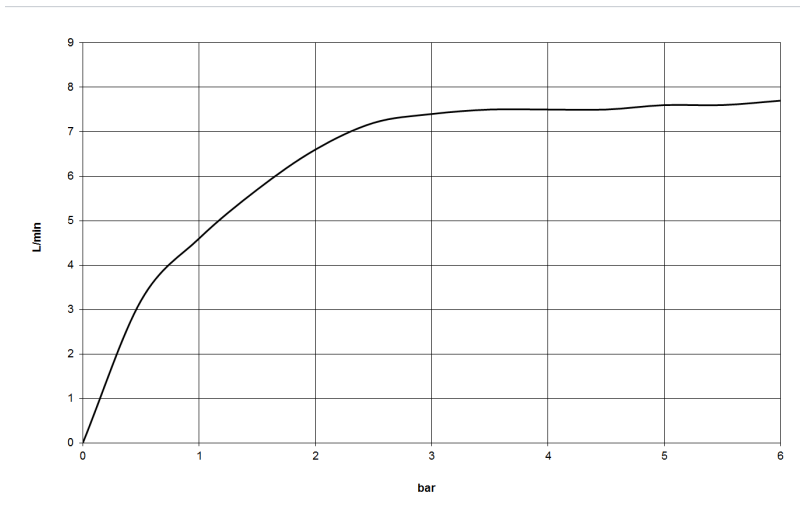

Badewanne - Madison

Wannen-Vierlochbatterie für Wannenrand- bzw. Fliesenrandmontage - platin

Artikelnummer: 27 502 360-08

Alle Angaben in mm / inch = mm x 0,0394

Durchflussdiagramm

Badewanne - Madison

Wannen-Vierlochbatterie für Wannenrand- bzw. Fliesenrandmontage - platin