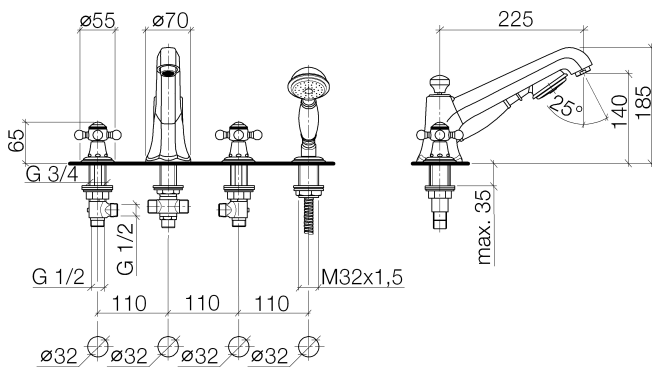

Badewanne - Madison

Wannen-Vierlochbatterie für Wannenrand- bzw. Fliesenrandmontage - chrom

Artikelnummer: 27 502 360-00

- Ausladung 225 mm
- Schlauchbrausegarnitur: Normalstrahl
- Auslauf: runder luftangereicherter Strahl
- Schlauchbrausegarnitur mit Antikalk-System
- automatische Umstellung Wanne/Brause
- Armaturenhöhe 185 mm
- Höhe bis Luftsprudler 140 mm
- Bohrungsdurchmesser Seitenventil 32 mm
- Bohrungsdurchmesser Auslauf 32 mm
- Bohrungsdurchmesser Schlauchbrausegarnitur 32 mm
- Rosette für Schlauchbrausegarnitur Ø 55 mm
- Rosette für Seitenventil Ø 55 mm
- Metallbrauseschlauch 1750 mm mit integriertem Verdrehenschutz
- Durchfluss Handbrause max. 6,8 l/min
- Durchfluss Auslauf max. 23 l/min
- Eigensicher gegen Rückfließen.

chrom

Maßzeichnung

Alle Angaben in mm / inch = mm x 0,0394

Badewanne - Madison

Wannen-Vierlochbatterie für Wannenrand- bzw. Fliesenrandmontage - chrom

Artikelnummer: 27 502 360-00

Durchflussdiagramm

Badewanne - Madison

Wannen-Vierlochbatterie für Wannenrand- bzw. Fliesenrandmontage - chrom

Artikelnummer: 27 502 360-00

Weitere Oberflächenvarianten

platin matt

27 502 360-06

platin

27 502 360-08

messing