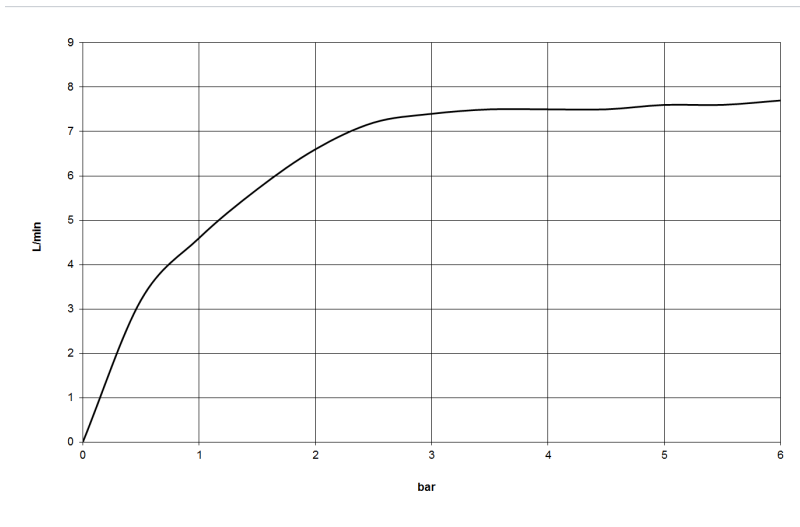

Badewanne - Madison

Wannen-Vierlochbatterie für Wannenrand- bzw. Fliesenrandmontage - chrom

Artikelnummer: 27 502 360-00

- Ausladung 225 mm
- Schlauchbrausegarnitur: Normalstrahl
- Auslauf: runder luftangereicherter Strahl
- Schlauchbrausegarnitur mit Antikalk-System
- automatische Umstellung Wanne/Brause
- Armaturenhöhe 185 mm
- Höhe bis Luftsprudler 140 mm
- Bohrungsdurchmesser Seitenventil 32 mm
- Bohrungsdurchmesser Auslauf 32 mm
- Bohrungsdurchmesser Schlauchbrausegarnitur 32 mm
- Rosette für Schlauchbrausegarnitur Ø 55 mm
- Rosette für Seitenventil Ø 55 mm
- Metallbrauseschlauch 1750 mm mit integriertem Verdrehenschutz
- Durchfluss Handbrause max. 6,8 l/min
- Durchfluss Auslauf max. 23 l/min
- Eigensicher gegen Rückfließen.

chrom

Maßzeichnung

Alle Angaben in mm / inch = mm x 0,0394

Badewanne - Madison

Wannen-Vierlochbatterie für Wannenrand- bzw. Fliesenrandmontage - chrom

Artikelnummer: 27 502 360-00

Durchflussdiagramm

Badewanne - Madison