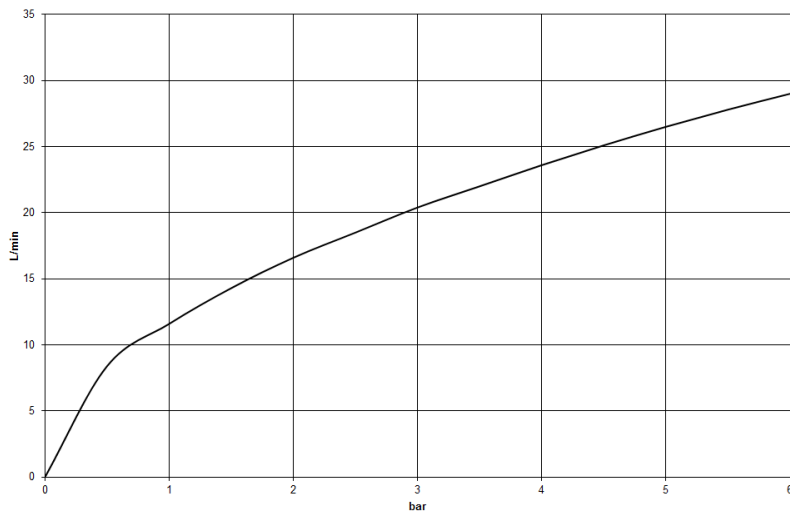

Dark Platinum matt

Maßzeichnung

Alle Angaben in mm / inch = mm x 0,0394

Badewanne - MEM

Wannen-Dreiloch-Einhandbatterie für Wannenrand- bzw. Fliesenrandmontage - Dark Platinum

Artikelnummer: 27 412 782-99

Durchflussdiagramm