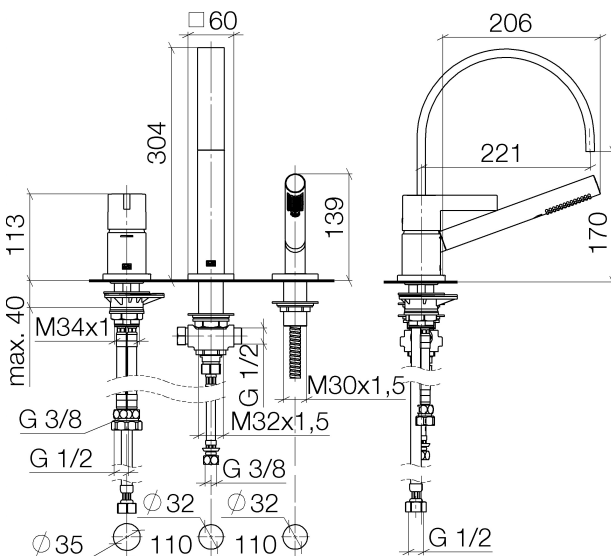

Badewanne - MEM

Wannen-Dreiloch-Einhandbatterie für Wannenrand- bzw. Fliesenrandmontage - Dark Platinum

Artikelnummer: 27 412 782-99

- Ausladung 220 mm
- Auslauf: rechteckiger Normalstrahl
- Schlauchbrausegarnitur: Normalstrahl
- Schlauchbrausegarnitur mit Antikalk-System
- automatische Umstellung Wanne/Brause
- Armaturenhöhe 300 mm
- Höhe bis Luftsprudler 170 mm
- Bohrungsdurchmesser Auslauf 32 mm
- Bohrungsdurchmesser Einhebelmischer 35 mm
- Bohrungsdurchmesser Schlauchbrausegarnitur 32 mm
- Rosette für Mischer 60 x 60 mm
- Rosette für Auslauf 60 x 60 mm
- Rosette für Schlauchbrausegarnitur 60 x 60 mm
- Metallbrauseschlauch 2250 mm mit integriertem Verdrehenschutz
- Durchfluss max. 20,4 l/min bei 3 bar Fließdruck
- Durchfluss Schlauchbrausegarnitur max. 6,8 l/min
- Armaturengruppe nach DIN 4109: 1
- Eigensicher gegen Rückfließen.

Dark Platinum matt

Maßzeichnung

Alle Angaben in mm / inch = mm x 0,0394

Badewanne - MEM

Wannen-Dreiloch-Einhandbatterie für Wannenrand- bzw. Fliesenrandmontage - Dark Platinum

Artikelnummer: 27 412 782-99

Durchflussdiagramm

Badewanne - MEM

Wannen-Dreiloch-Einhandbatterie für Wannenrand- bzw. Fliesenrandmontage - Dark Platinum

Artikelnummer: 27 412 782-99

Weitere Oberflächenvarianten

chrom

27 412 782-00

platin matt

27 412 782-06