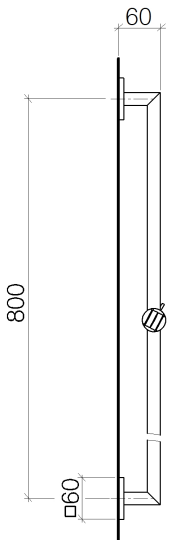

Dusche - Deque  
Wandrohr mit Schieber - platin matt  
Artikelnummer: 26 701 980-06

- Ausladung 68 mm
- Rosette 60 x 60 mm
- Stichmaß 800 mm

platin matt

Maßzeichnung

Alle Angaben in mm / inch = mm x 0,0394

Dusche - Deque

Wandrohr mit Schieber - platin matt

Artikelnummer: 26 701 980-06

Dusche - Deque  
Wandrohr mit Schieber - platin matt  
Artikelnummer: 26 701 980-06