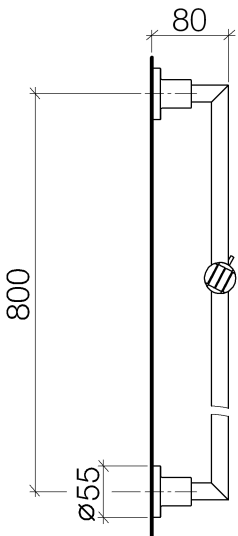

Dusche - Tara.

Wandrohr mit Schieber - platin

Artikelnummer: 26 701 892-08

- Ausladung 88 mm
- Rosette Ø 55 mm
- Stichmaß 800 mm

platin

Maßzeichnung

Alle Angaben in mm / inch = mm x 0,0394

Dusche - Tara.

Wandrohr mit Schieber - platin

Artikelnummer: 26 701 892-08

Dusche - Tara.

Wandrohr mit Schieber - platin

Artikelnummer: 26 701 892-08

Weitere Oberflächenvarianten

chrom

26 701 892-00