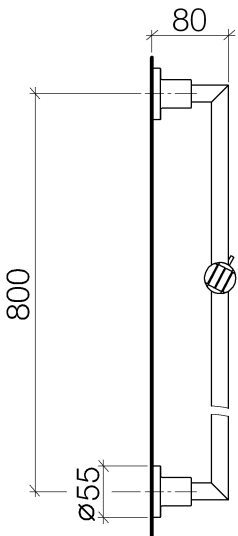

Dusche - Tara.

Wandrohr mit Schieber - platin matt

Artikelnummer: 26 701 892-06

- Ausladung 88 mm
- Rosette Ø 55 mm
- Stichmaß 800 mm

platin matt

Maßzeichnung

Alle Angaben in mm / inch = mm x 0,0394

Dusche - Tara.

Wandrohr mit Schieber - platin matt

Artikelnummer: 26 701 892-06

Dusche - Tara.

Wandrohr mit Schieber - platin matt

Artikelnummer: 26 701 892-06

Weitere Oberflächenvarianten

chrom

26 701 892-00