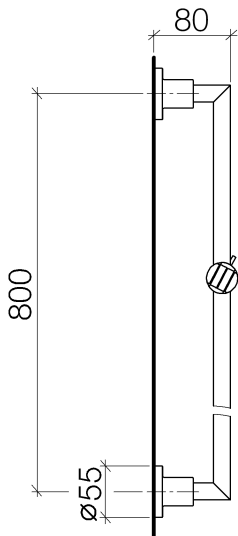

Dusche - Tara.

Wandrohr mit Schieber - chrom

Artikelnummer: 26 701 892-00

- Ausladung 88 mm
- Rosette Ø 55 mm
- Stichmaß 800 mm

chrom

Maßzeichnung

Alle Angaben in mm / inch = mm x 0,0394

Dusche - Tara.

Wandrohr mit Schieber - chrom

Artikelnummer: 26 701 892-00

Dusche - Tara.

Wandrohr mit Schieber - chrom

Artikelnummer: 26 701 892-00

Weitere Oberflächenvarianten

platin matt

26 701 892-06