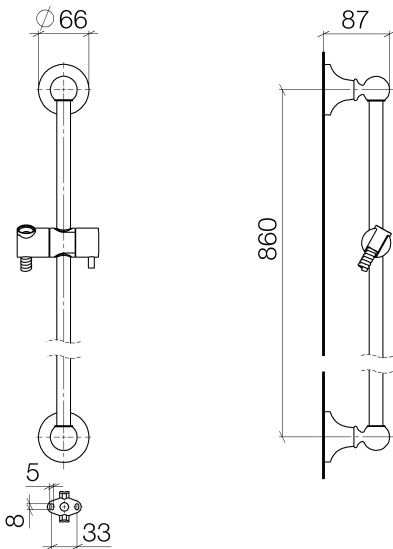

Dusche - Madison

Duschgarnitur - chrom

Artikelnummer: 26 413 360-00

- Wandrohr mit Schieber
- Rosette Ø 60 mm
- Stichmaß 850 mm
- Metallbrauseschlauch 1750 mm mit integriertem Verdrehenschutz
- Brauseschlauchanschluss 1/2"
- Dieser Artikel enthält keine Handbrause!
- Passt zu Madison

chrom

Maßzeichnung

Alle Angaben in mm / inch = mm x 0,0394

Dusche - Madison

Duschgarnitur - chrom

Artikelnummer: 26 413 360-00

Dusche - Madison
Duschgarnitur - chrom
Artikelnummer: 26 413 360-00

Weitere Oberflächenvarianten

Empfohlenes Zubehör

35 085 970 90
UP-Wandwinkel -

28 450 410-00
Wandanschlussbogen -
chrom