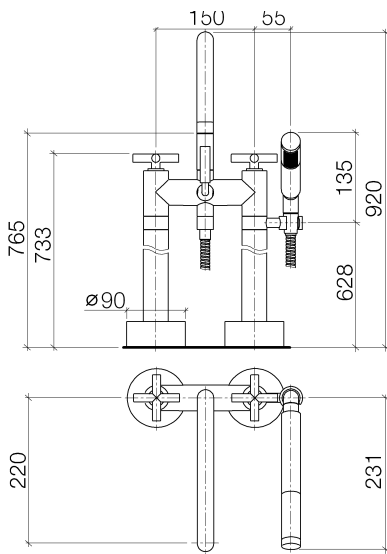

Badewanne - Tara.

Wannen-Zweilochbatterie für freistehende Montage mit Handbrausegarnitur - platin matt

Artikelnummer: 25 943 892-06

- Ausladung 220 mm
- schwenkbarer Auslauf 180°
- Handbrause: Normalstrahl
- Auslauf: runder luftangereicherter Strahl
- Handbrause mit Antikalk-System
- Drehumstellung Wanne/Brause
- Höhe gesamt 920 mm
- Höhe Standrohre 628 mm
- Höhe bis Luftsprudler 765 mm
- Schubrosetten Ø 90 mm
- Stichmaß 150 mm
- Metallbrauseschlauch 1250 mm mit integriertem Verdreherschutz
- schwenkbarer Brausehalter am rechten Standfuß
- Durchfluss max. 22 l/min bei 3 bar Fließdruck
- Durchfluss Handbrause max. 6,8 l/min
- Armaturengruppe nach DIN 4109: 1
- Um die überproportional gestiegenen Materialkosten auszugleichen, sehen wir uns leider gezwungen, ab dem 1. Juni 2020 einen Edelmetallzuschlag in Höhe von zehn Prozent für diesen Artikel zu berechnen.
- Der Zuschlag ist nicht im angezeigten Preis enthalten.
- Eigensicher gegen Rückfließen.

platin matt

Zu diesem Artikel wird Zubehör benötigt.

Badewanne - Tara.

Wannen-Zweilochbatterie für freistehende Montage mit Handbrausegarnitur - platin matt

Artikelnummer: 25 943 892-06

Maßzeichnung

Alle Angaben in mm / inch = mm x 0,0394

Durchflussdiagramm

Badewanne - Tara.

Wannen-Zweilochbatterie für freistehende Montage mit Handbrausegarnitur - platin matt

Artikelnummer: 25 943 892-06

Weitere Oberflächenvarianten

chrom

25 943 892-00

platin