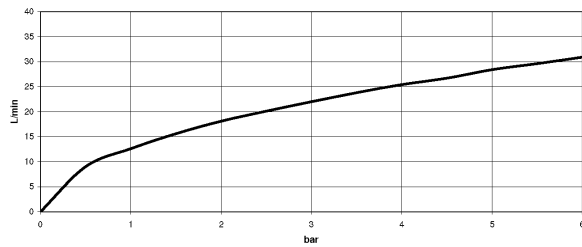

Badewanne - Tara.

Wannen-Zweilochbatterie für freistehende Montage mit Handbrausegarnitur - platin matt

Artikelnummer: 25 943 892-06

Maßzeichnung

Alle Angaben in mm / inch = mm x 0,0394

Durchflussdiagramm