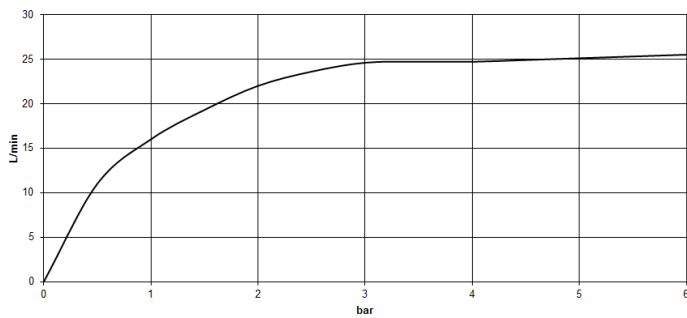

Badewanne - VAIA

Wannen-Zweilochbatterie für freistehende Montage mit Handbrausegarnitur - platin matt

Artikelnummer: 25 943 819-06

Maßzeichnung

Alle Angaben in mm / inch = mm x 0,0394

Durchflussdiagramm