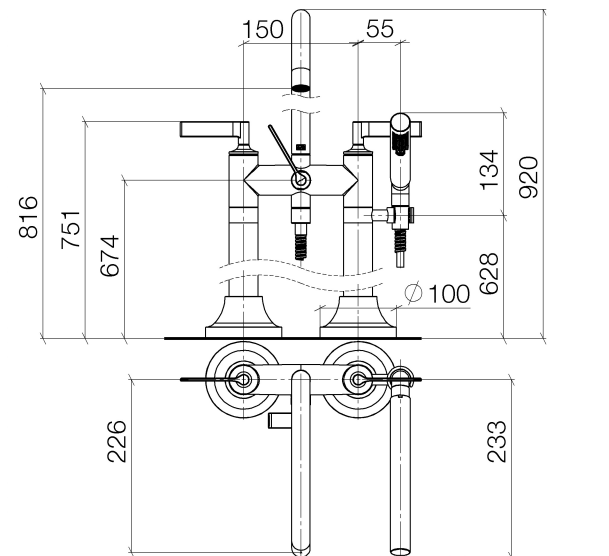

Badewanne - VAIA

Wannen-Zweilochbatterie für freistehende Montage mit Handbrausegarnitur - platin matt

Artikelnummer: 25 943 819-06

- Ausladung 221 mm
- schwenkbarer Auslauf 360°
- Handbrause: Normalstrahl
- Auslauf: runder luftangereicherter Strahl
- Handbrause mit Antikalk-System
- Drehumstellung Wanne/Brause
- Höhe gesamt 920 mm
- Höhe Standrohre 628 mm
- Höhe bis Luftsprudler 816 mm
- Schubrosetten Ø 100 mm
- Stichmaß 150 mm
- Metallbrauseschlauch 1250 mm mit integriertem Verdrehenschutz
- schwenkbarer Brausehalter am rechten Standfuß
- Durchfluss max. 24,6 l/min bei 3 bar Fließdruck
- Durchfluss Handbrause max. 6,8 l/min
- Armaturengruppe nach DIN 4109: 1
- Um die überproportional gestiegenen Materialkosten auszugleichen, sehen wir uns leider gezwungen, ab dem 1. Juni 2020 einen Edelmetallzuschlag in Höhe von zehn Prozent für diesen Artikel zu berechnen.
- Der Zuschlag ist nicht im angezeigten Preis enthalten.
- Eigensicher gegen Rückfließen.

platin matt

Zu diesem Artikel wird Zubehör benötigt.

Badewanne - VAIA

Wannen-Zweilochbatterie für freistehende Montage mit Handbrausegarnitur - platin matt

Artikelnummer: 25 943 819-06

Maßzeichnung

Alle Angaben in mm / inch = mm x 0,0394

Durchflussdiagramm

Badewanne - VAIA

Wannen-Zweilochbatterie für freistehende Montage mit Handbrausegarnitur - platin matt

Artikelnummer: 25 943 819-06

Weitere Oberflächenvarianten

chrom

25 943 819-00

platin