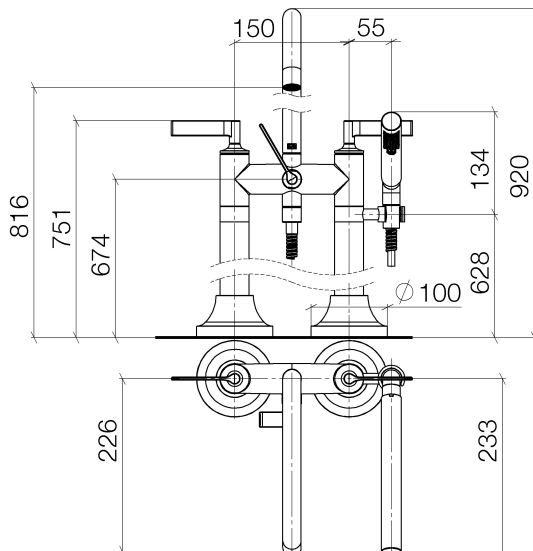

## Badewanne - VAIA

Wannen-Zweilochbatterie für freistehende Montage mit Handbrausegarnitur - chrom

Artikelnummer: 25 943 819-00

- Ausladung 221 mm
- schwenkbarer Auslauf 360°
- Handbrause: Normalstrahl
- Auslauf: runder luftangereicherter Strahl
- Handbrause mit Antikalk-System
- Drehumstellung Wanne/Brause
- Höhe gesamt 920 mm
- Höhe Standrohre 628 mm
- Höhe bis Luftsprudler 816 mm
- Schubrosetten Ø 100 mm
- Stichmaß 150 mm
- Metallbrauseschlauch 1250 mm mit integriertem Verdrehschutz
- schwenkbarer Brausehalter am rechten Standfuß
- Durchfluss max. 24,6 l/min bei 3 bar Fließdruck
- Durchfluss Handbrause max. 6,8 l/min
- Armaturengruppe nach DIN 4109: 1
- Eigensicher gegen Rückfließen.

## Maßzeichnung

## Badewanne - VAIA

Wannen-Zweilochbatterie für freistehende Montage mit Handbrausegarnitur - chrom

Artikelnummer: 25 943 819-00

Alle Angaben in mm / inch = mm x 0,0394