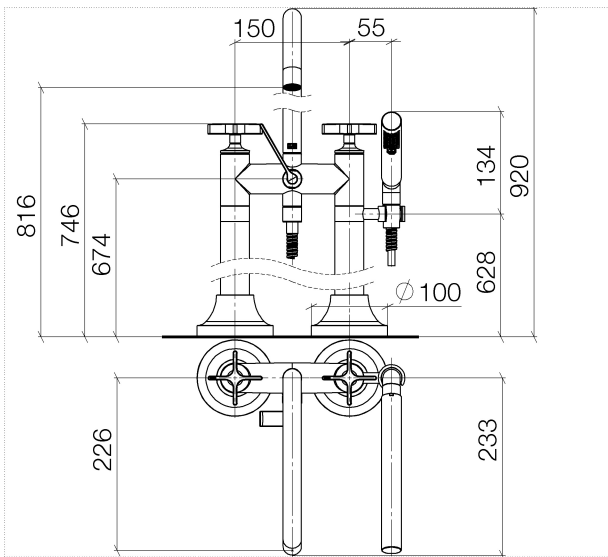

Badewanne - VAIA

Wannen-Zweilochbatterie für freistehende Montage mit Handbrausegarnitur - platin matt

Artikelnummer: 25 943 809-06

- Ausladung 221 mm
- schwenkbarer Auslauf 360°
- Handbrause: Normalstrahl
- Auslauf: runder luftangereicherter Strahl
- Handbrause mit Antikalk-System
- Drehumstellung Wanne/Brause
- Höhe gesamt 920 mm
- Höhe Standrohre 628 mm
- Höhe bis Luftsprudler 816 mm
- Schubrosetten Ø 100 mm
- Stichmaß 150 mm
- Metallbrauseschlauch 1250 mm mit integriertem Verdrehenschutz
- schwenkbarer Brausehalter am rechten Standfuß
- Durchfluss max. 24,6 l/min bei 3 bar Fließdruck
- Durchfluss Handbrause max. 6,8 l/min
- Armaturengruppe nach DIN 4109: 1
- Um die überproportional gestiegenen Materialkosten auszugleichen, sehen wir uns leider gezwungen, ab dem 1. Juni 2020 einen Edelmetallzuschlag in Höhe von zehn Prozent für diesen Artikel zu berechnen.
- Der Zuschlag ist nicht im angezeigten Preis enthalten.
- Eigensicher gegen Rückfließen.

platin matt

Zu diesem Artikel wird Zubehör benötigt.

**Badewanne - VAIA**

Wannen-Zweilochbatterie für freistehende Montage mit Handbrausegarnitur - platin matt

Artikelnummer: 25 943 809-06

**Maßzeichnung**

Alle Angaben in mm / inch = mm x 0,0394

**Durchflussdiagramm**

## Badewanne - VAIA

Wannen-Zweilochbatterie für freistehende Montage mit Handbrausegarnitur - platin matt

Artikelnummer: 25 943 809-06