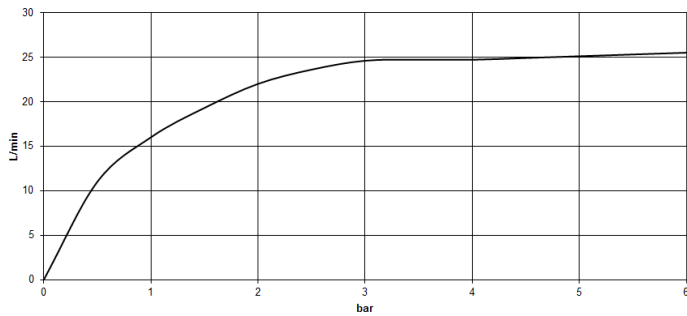

Badewanne - VAIA

Wannen-Zweilochbatterie für freistehende Montage mit Handbrausegarnitur - platin matt

Artikelnummer: 25 943 809-06

Maßzeichnung

Alle Angaben in mm / inch = mm x 0,0394

Durchflussdiagramm