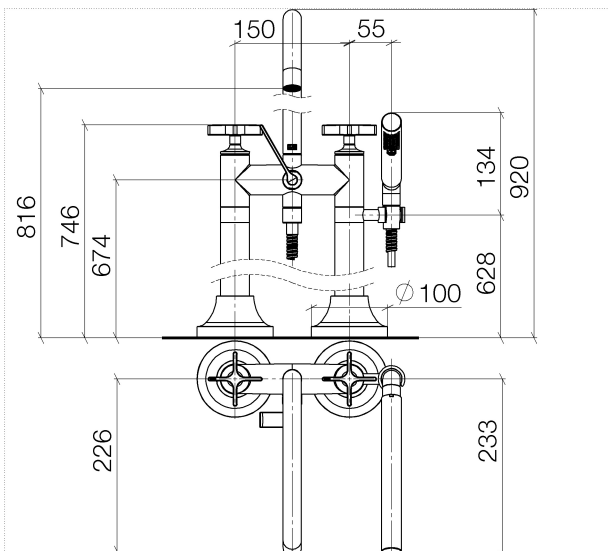

## Badewanne - VAIA

Wannen-Zweilochbatterie für freistehende Montage mit Handbrausegarnitur - chrom

Artikelnummer: 25 943 809-00

- Ausladung 221 mm
- schwenkbarer Auslauf 360°
- Handbrause: Normalstrahl
- Auslauf: runder luftangereicherter Strahl
- Handbrause mit Antikalk-System
- Drehumstellung Wanne/Brause
- Höhe gesamt 920 mm
- Höhe Standrohre 628 mm
- Höhe bis Luftsprudler 816 mm
- Schubrosetten Ø 100 mm
- Stichmaß 150 mm
- Metallbrauseschlauch 1250 mm mit integriertem Verdrehenschutz
- schwenkbarer Brausehalter am rechten Standfuß
- Durchfluss max. 24,6 l/min bei 3 bar Fließdruck
- Durchfluss Handbrause max. 6,8 l/min
- Armaturengruppe nach DIN 4109: 1
- Eigensicher gegen Rückfließen.

## Maßzeichnung

## Badewanne - VAIA

Wannen-Zweilochbatterie für freistehende Montage mit Handbrausegarnitur - chrom

Artikelnummer: 25 943 809-00

Alle Angaben in mm / inch = mm x 0,0394