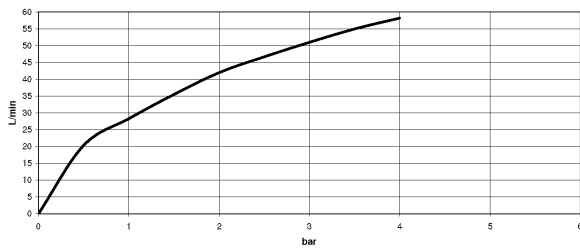

Badewanne - Madison

Wannen-Zweilochbatterie für freistehende Montage mit Handbrausegarnitur - platin

Artikelnummer: 25 943 360-08

Maßzeichnung

Alle Angaben in mm / inch = mm x 0,0394

Durchflussdiagramm