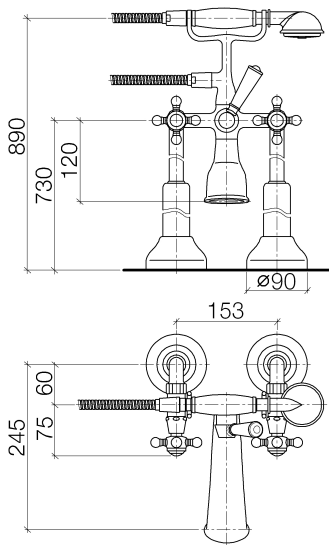

Badewanne - Madison

Wannen-Zweilochbatterie für freistehende Montage mit Handbrausegarnitur - platin

Artikelnummer: 25 943 360-08

- Ausladung 245 mm
- Auslauf: rechteckiger Normalstrahl
- Handbrause: Normalstrahl
- Handbrause mit Antikalk-System
- Drehumstellung Wanne/Brause
- Brausehalter
- Höhe gesamt 901 mm
- Höhe Standrohre 730 mm
- Höhe bis Luftsprudler 610 mm
- Schubrosetten Ø 90 mm
- Stichmaß 153 mm
- Metallbrauseschlauch 1250 mm mit integriertem Verdreherschutz
- Durchfluss max. 51 l/min bei 3 bar Fließdruck
- Durchfluss Handbrause max. 6,8 l/min
- Um die überproportional gestiegenen Materialkosten auszugleichen, sehen wir uns leider gezwungen, ab dem 1. Juni 2020 einen Edelmetallzuschlag in Höhe von zehn Prozent für diesen Artikel zu berechnen.
- Der Zuschlag ist nicht im angezeigten Preis enthalten.
- Eigensicher gegen Rückfließen.

platin

Zu diesem Artikel wird Zubehör benötigt.

Badewanne - Madison

Wannen-Zweilochbatterie für freistehende Montage mit Handbrausegarnitur - platin

Artikelnummer: 25 943 360-08

Maßzeichnung

Alle Angaben in mm / inch = mm x 0,0394

Durchflussdiagramm

Badewanne - Madison

Wannen-Zweilochbatterie für freistehende Montage mit Handbrausegarnitur - platin

Artikelnummer: 25 943 360-08

Weitere Oberflächenvarianten

chrom

25 943 360-00

platin matt