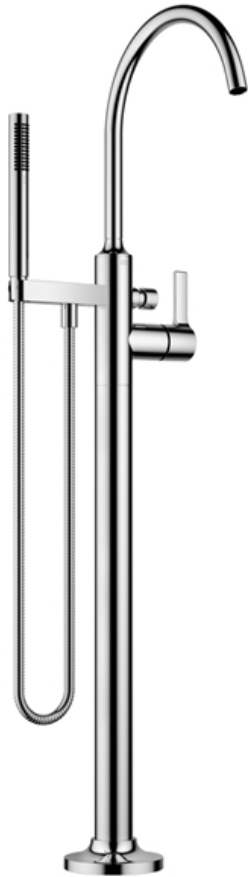

Badewanne - VAIA

Wannen-Einhandbatterie mit Standrohr für freistehende Montage mit Schlauchbrausegarnitur -
 Artikelnummer: 25 863 809-06

- Ausladung 281 mm
- Auslauf: runder luftangereicherter Strahl
- Schlauchbrausegarnitur: Normalstrahl
- Stabhandbrause mit Antikalk-System
- Brausehalter
- automatische Umstellung Wanne/Brause
- Höhe gesamt 1057 - 1127 mm
- Höhe Standrohr 565 - 635 mm
- Höhe bis Luftsprudler 925 - 995 mm
- Schubrosetten Ø 135 mm
- Metallbrauseschlauch 1250 mm mit integriertem Verdrehenschutz
- Durchfluss max. 24,6 l/min bei 3 bar Fließdruck
- Durchfluss Schlauchbrausegarnitur max. 6,8 l/min
- Armaturengruppe nach DIN 4109: 1
- Um die überproportional gestiegenen Materialkosten auszugleichen, sehen wir uns leider gezwungen, ab dem 1. Juni 2020 einen Edelmetallzuschlag in Höhe von zehn Prozent für diesen Artikel zu berechnen.
- Der Zuschlag ist nicht im angezeigten Preis enthalten.
- Eigensicher gegen Rückfließen.

platin matt

Zu diesem Artikel wird Zubehör benötigt.

Maßzeichnung

Badewanne - VAIA

Wannen-Einhandbatterie mit Standrohr für freistehende Montage mit Schlauchbrausegarnitur -
Artikelnummer: 25 863 809-06

Alle Angaben in mm / inch = mm x 0,0394

Durchflussdiagramm

Badewanne - VAIA

Wannen-Einhandbatterie mit Standrohr für freistehende Montage mit Schlauchbrausegarnitur -
Artikelnummer: 25 863 809-06

Weitere Oberflächenvarianten

chrom
25 863 809-00