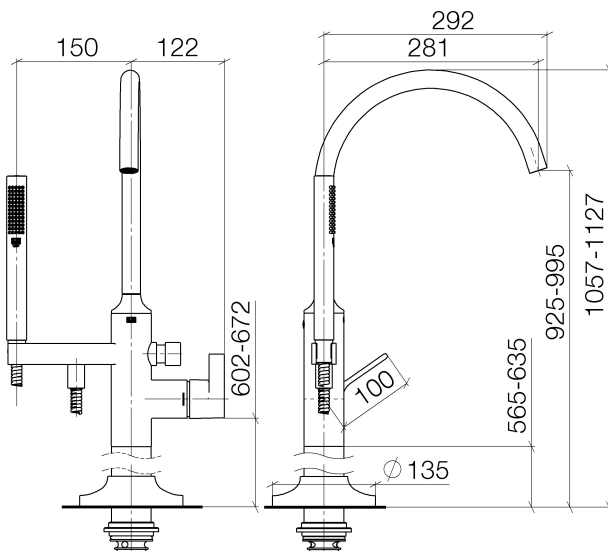

Badewanne - VAIA

Wannen-Einhandbatterie mit Standrohr für freistehende Montage mit Schlauchbrausegarnitur -
 Artikelnummer: 25 863 809-06

- Ausladung 281 mm
- Auslauf: runder luftangereicherter Strahl
- Schlauchbrausegarnitur: Normalstrahl
- Stabhandbrause mit Antikalk-System
- Brausehalter
- automatische Umstellung Wanne/Brause
- Höhe gesamt 1057 - 1127 mm
- Höhe Standrohr 565 - 635 mm
- Höhe bis Luftsprudler 925 - 995 mm
- Schubrosetten Ø 135 mm
- Metallbrauseschlauch 1250 mm mit integriertem Verdrehenschutz
- Durchfluss max. 24,6 l/min bei 3 bar Fließdruck
- Durchfluss Schlauchbrausegarnitur max. 6,8 l/min
- Armaturengruppe nach DIN 4109: 1
- Um die überproportional gestiegenen Materialkosten auszugleichen, sehen wir uns leider gezwungen, ab dem 1. Juni 2020 einen Edelmetallzuschlag in Höhe von zehn Prozent für diesen Artikel zu berechnen.
- Der Zuschlag ist nicht im angezeigten Preis enthalten.
- Eigensicher gegen Rückfließen.

platin matt

Zu diesem Artikel wird Zubehör benötigt.

Maßzeichnung

Badewanne - VAIA

Wannen-Einhandbatterie mit Standrohr für freistehende Montage mit Schlauchbrausegarnitur -
Artikelnummer: 25 863 809-06

Alle Angaben in mm / inch = mm x 0,0394

Durchflussdiagramm

Badewanne - VAIA

Wannen-Einhandbatterie mit Standrohr für freistehende Montage mit Schlauchbrausegarnitur -
Artikelnummer: 25 863 809-06

Weitere Oberflächenvarianten

chrom
25 863 809-00