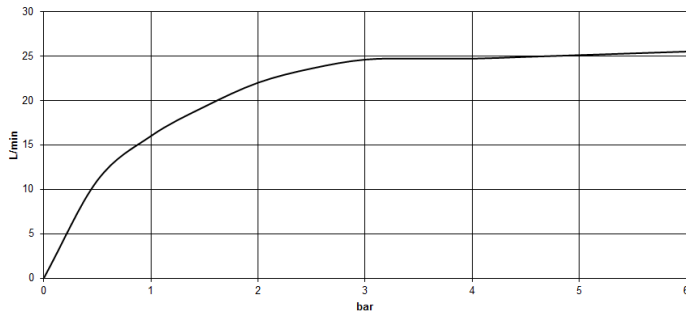

Badewanne - VAIA

Wannen-Einhandbatterie mit Standrohr für freistehende Montage mit Schlauchbrausegarnitur -
Artikelnummer: 25 863 809-06

Alle Angaben in mm / inch = mm x 0,0394

Durchflussdiagramm