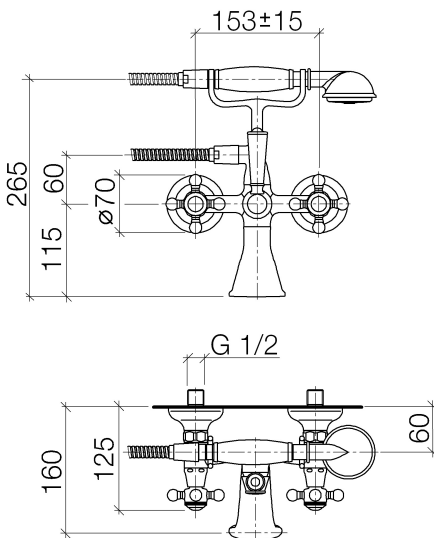

Badewanne - Madison

Wannenbatterie für Wandmontage mit Handbrausegarnitur - messing

Artikelnummer: 25 023 360-09

- Ausladung 160 mm
- Handbrause: Normalstrahl
- Auslauf: rechteckiger Normalstrahl
- Brausehalter
- Drehumstellung Wanne/Brause
- Rosette Ø 70 mm
- Anschluss 1/2"
- Stichmaß 153 mm
- Metallbrauseschlauch 1250 mm mit integriertem Verdrehenschutz
- Durchfluss Auslauf max. 26 l/min
- Durchfluss Handbrause max. 9 l/min
- Um die überproportional gestiegenen Materialkosten auszugleichen, sehen wir uns leider gezwungen, ab dem 1. Juni 2020 einen Edelmetallzuschlag in Höhe von zehn Prozent für diesen Artikel zu berechnen.
- Der Zuschlag ist nicht im angezeigten Preis enthalten.
- Eigensicher gegen Rückfließen.

messing

Maßzeichnung

Alle Angaben in mm / inch = mm x 0,0394

Badewanne - Madison

Wannenbatterie für Wandmontage mit Handbrausegarnitur - messing

Artikelnummer: 25 023 360-09

Durchflussdiagramm

Badewanne - Madison

Wannenbatterie für Wandmontage mit Handbrausegarnitur - messing

Artikelnummer: 25 023 360-09

Weitere Oberflächenvarianten

chrom

25 023 360-00

platin matt

25 023 360-06

platin