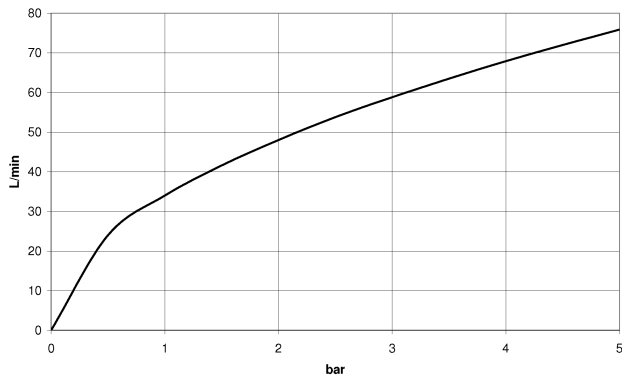

Badewanne - Madison

Wannenbatterie für Wandmontage mit Handbrausegarnitur - messing

Artikelnummer: 25 023 360-09

- Ausladung 160 mm
- Handbrause: Normalstrahl
- Auslauf: rechteckiger Normalstrahl
- Brausehalter
- Drehumstellung Wanne/Brause
- Rosette Ø 70 mm
- Anschluss 1/2"
- Stichmaß 153 mm
- Metallbrauseschlauch 1250 mm mit integriertem Verdrehenschutz
- Durchfluss Auslauf max. 26 l/min
- Durchfluss Handbrause max. 9 l/min
- Um die überproportional gestiegenen Materialkosten auszugleichen, sehen wir uns leider gezwungen, ab dem 1. Juni 2020 einen Edelmetallzuschlag in Höhe von zehn Prozent für diesen Artikel zu berechnen.
- Der Zuschlag ist nicht im angezeigten Preis enthalten.
- Eigensicher gegen Rückfließen.

messing

Maßzeichnung

Alle Angaben in mm / inch = mm x 0,0394

Badewanne - Madison

Wannenbatterie für Wandmontage mit Handbrausegarnitur - messing

Artikelnummer: 25 023 360-09

Durchflussdiagramm

Badewanne - Madison