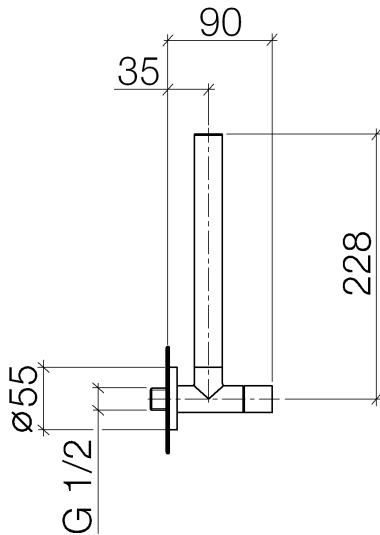

## Waschtisch - LULU

Eckventil Serienneutral - Dark Platinum matt

Artikelnummer: 22 901 979-99

- Rosette Ø 55 mm
- Schlauchabdeckung 200 mm, ablängbar

Dark Platinum matt

## Maßzeichnung

Alle Angaben in mm / inch = mm x 0,0394

Waschtisch - LULU  
Eckventil Serienneutral - Dark Platinum matt  
Artikelnummer: 22 901 979-99

## Durchflussdiagramm