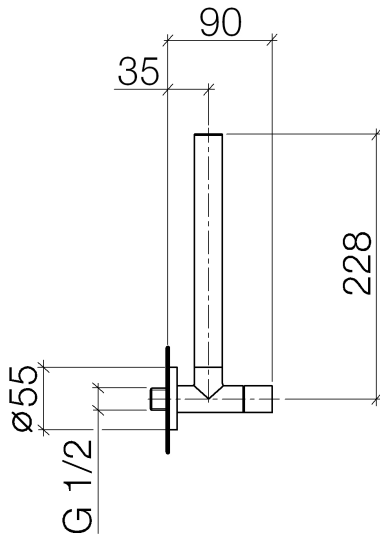

## Waschtisch - LULU

Eckventil Serienneutral - messing gebürstet

Artikelnummer: 22 901 979-28

- Rosette Ø 55 mm
- Schlauchabdeckung 200 mm, ablängbar

messing gebürstet

## Maßzeichnung

Alle Angaben in mm / inch = mm x 0,0394

Waschtisch - LULU  
Eckventil Serienneutral - messing gebürstet  
Artikelnummer: 22 901 979-28

### Durchflussdiagramm

## Waschtisch - LULU

Eckventil Serienneutral - messing gebürstet

Artikelnummer: 22 901 979-28