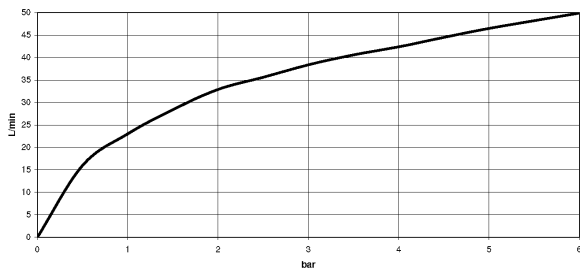

## Waschtisch - LULU

Eckventil Serienneutral - messing gebürstet

Artikelnummer: 22 901 979-28

- Rosette Ø 55 mm
- Schlauchabdeckung 200 mm, ablängbar

messing gebürstet

## Maßzeichnung

Alle Angaben in mm / inch = mm x 0,0394

Waschtisch - LULU  
Eckventil Serienneutral - messing gebürstet  
Artikelnummer: 22 901 979-28

### Durchflussdiagramm