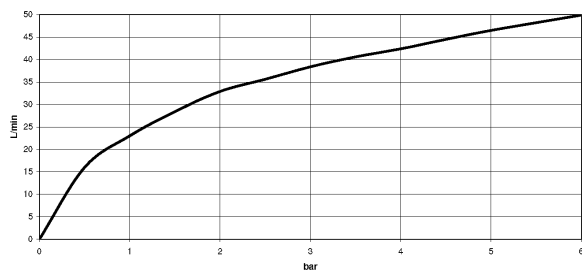

Waschtisch - LULU
Eckventil Serienneutral - messing
Artikelnummer: 22 901 979-09

- Rosette Ø 55 mm
- Schlauchabdeckung 200 mm, ablängbar

messing

Maßzeichnung

Alle Angaben in mm / inch = mm x 0,0394

Waschtisch - LULU
Eckventil Serienneutral - messing
Artikelnummer: 22 901 979-09

Durchflussdiagramm

Waschtisch - LULU
Eckventil Serienneutral - messing
Artikelnummer: 22 901 979-09

Weitere Oberflächenvarianten

chrom
22 901 979-00

platin matt
22 901 979-06

platin
22 901 979-08

weiß matt
22 901 979-10