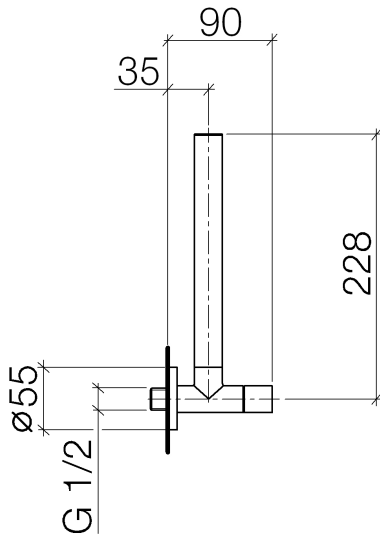

Waschtisch - LULU
Eckventil Serienneutral - messing
Artikelnummer: 22 901 979-09

- Rosette Ø 55 mm
- Schlauchabdeckung 200 mm, ablängbar

messing

Maßzeichnung

Alle Angaben in mm / inch = mm x 0,0394

Waschtisch - LULU
Eckventil Serienneutral - messing
Artikelnummer: 22 901 979-09

Durchflussdiagramm

Waschtisch - LULU
Eckventil Serienneutral - messing
Artikelnummer: 22 901 979-09

Weitere Oberflächenvarianten

chrom
22 901 979-00

platin matt
22 901 979-06

platin
22 901 979-08

weiß matt
22 901 979-10