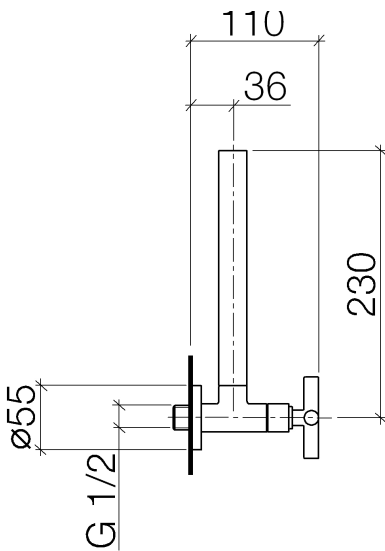

Waschtisch - Tara.

Eckventil Tara. - Dark Platinum matt

Artikelnummer: 22 900 892-99

- Rosette Ø 55 mm
- Schlauchabdeckung 200 mm, ablängbar

Dark Platinum matt

## Maßzeichnung

Alle Angaben in mm / inch = mm x 0,0394

Waschtisch - Tara.  
Eckventil Tara. - Dark Platinum matt  
Artikelnummer: 22 900 892-99

### Durchflussdiagramm

Waschtisch - Tara.

Eckventil Tara. - Dark Platinum matt

Artikelnummer: 22 900 892-99