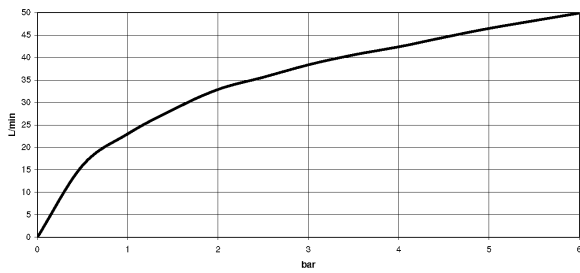

Waschtisch - Tara.
Eckventil Tara. - Dark Platinum matt
Artikelnummer: 22 900 892-99

Durchflussdiagramm