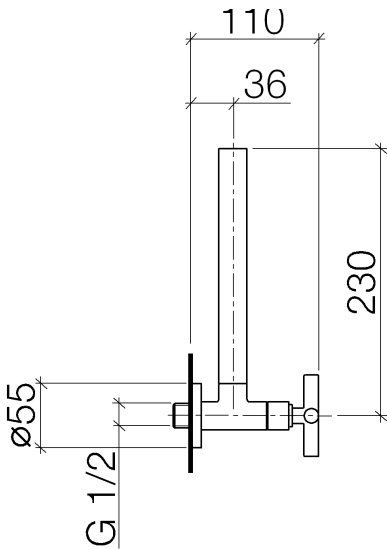

Waschtisch - Tara.

Eckventil Tara. - platin

Artikelnummer: 22 900 892-08

- Rosette Ø 55 mm
- Schlauchabdeckung 200 mm, ablängbar

platin

Maßzeichnung

Alle Angaben in mm / inch = mm x 0,0394

Waschtisch - Tara.
Eckventil Tara. - platin
Artikelnummer: 22 900 892-08

Durchflussdiagramm

Waschtisch - Tara.
Eckventil Tara. - platin
Artikelnummer: 22 900 892-08

Weitere Oberflächenvarianten

chrom
22 900 892-00

platin matt
22 900 892-06

weiß matt
22 900 892-10

messing gebürstet
22 900 892-28