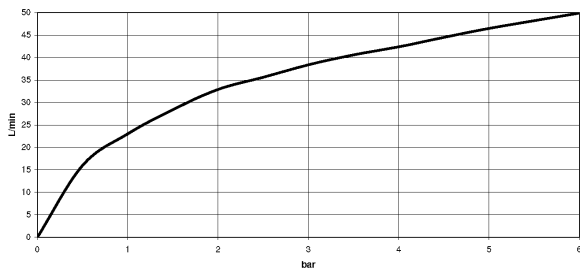

Waschtisch - Tara.

Eckventil Tara. - platin

Artikelnummer: 22 900 892-08

- Rosette Ø 55 mm
- Schlauchabdeckung 200 mm, ablängbar

platin

Maßzeichnung

Alle Angaben in mm / inch = mm x 0,0394

Waschtisch - Tara.
Eckventil Tara. - platin
Artikelnummer: 22 900 892-08

Durchflussdiagramm

Waschtisch - Tara.
Eckventil Tara. - platin
Artikelnummer: 22 900 892-08

Weitere Oberflächenvarianten

chrom
22 900 892-00

platin matt
22 900 892-06

weiß matt
22 900 892-10

messing gebürstet
22 900 892-28