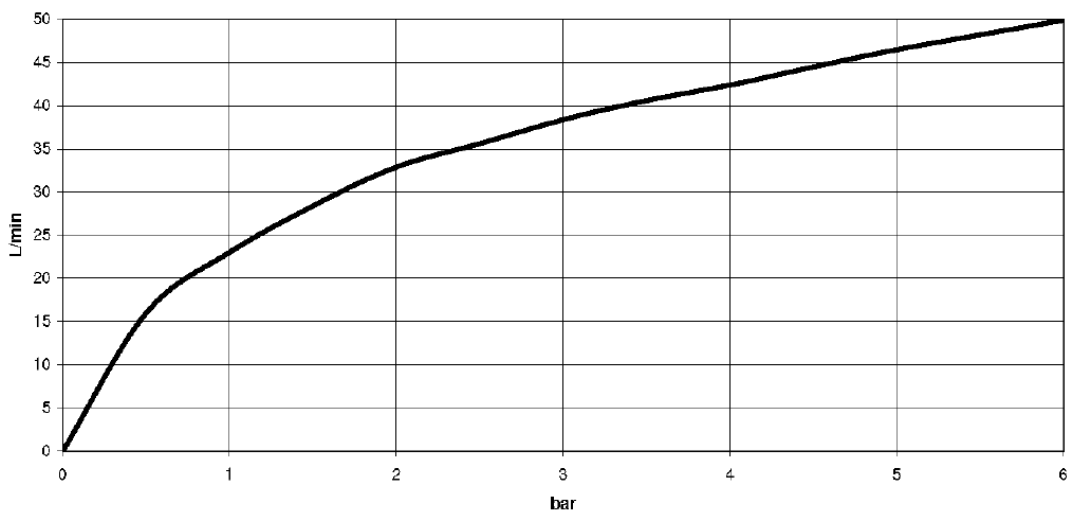

Waschtisch - Madison

Eckventil Madison - Dark Platinum matt

Artikelnummer: 22 900 360-99

- Rosette Ø 60 mm
- Porzellanplättchen COLD

Dark Platinum matt

Maßzeichnung

Alle Angaben in mm / inch = mm x 0,0394

Waschtisch - Madison
Eckventil Madison - Dark Platinum matt
Artikelnummer: 22 900 360-99

Durchflussdiagramm

Waschtisch - Madison
Eckventil Madison - Dark Platinum matt
Artikelnummer: 22 900 360-99

Weitere Oberflächenvarianten

chrom
22 900 360-00

platin matt
22 900 360-06

platin
22 900 360-08

messing
22 900 360-09