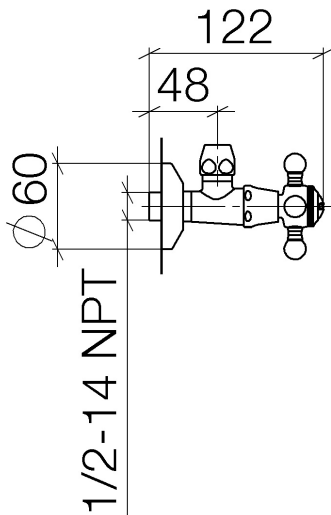

Waschtisch - Madison

Eckventil Madison - Dark Platinum matt

Artikelnummer: 22 900 360-99

- Rosette Ø 60 mm
- Porzellanplättchen COLD

Dark Platinum matt

Maßzeichnung

Alle Angaben in mm / inch = mm x 0,0394

Waschtisch - Madison
Eckventil Madison - Dark Platinum matt
Artikelnummer: 22 900 360-99

Durchflussdiagramm

Waschtisch - Madison
Eckventil Madison - Dark Platinum matt
Artikelnummer: 22 900 360-99

Weitere Oberflächenvarianten

chrom
22 900 360-00

platin matt
22 900 360-06

platin
22 900 360-08

messing
22 900 360-09