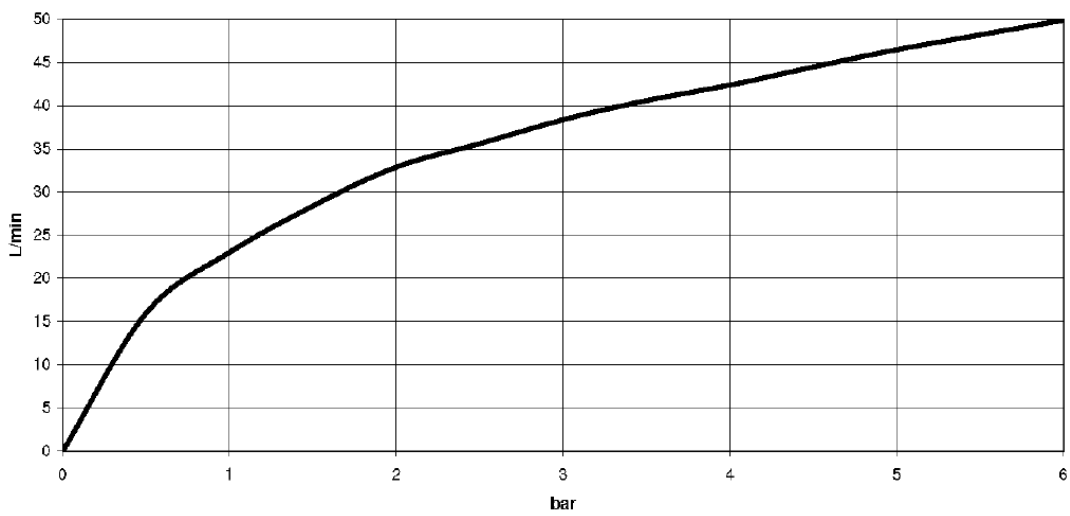

Waschtisch - Madison
Eckventil Madison - messing
Artikelnummer: 22 900 360-09

Durchflussdiagramm