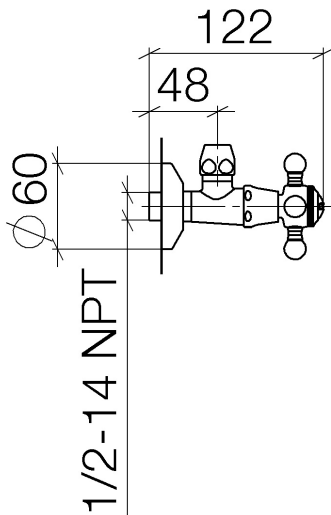

Waschtisch - Madison  
Eckventil Madison - messing  
Artikelnummer: 22 900 360-09

- Rosette Ø 60 mm
- Porzellanplättchen COLD

messing

## Maßzeichnung

Alle Angaben in mm / inch = mm x 0,0394

Waschtisch - Madison  
Eckventil Madison - messing  
Artikelnummer: 22 900 360-09

### Durchflussdiagramm

Waschtisch - Madison  
Eckventil Madison - messing  
Artikelnummer: 22 900 360-09