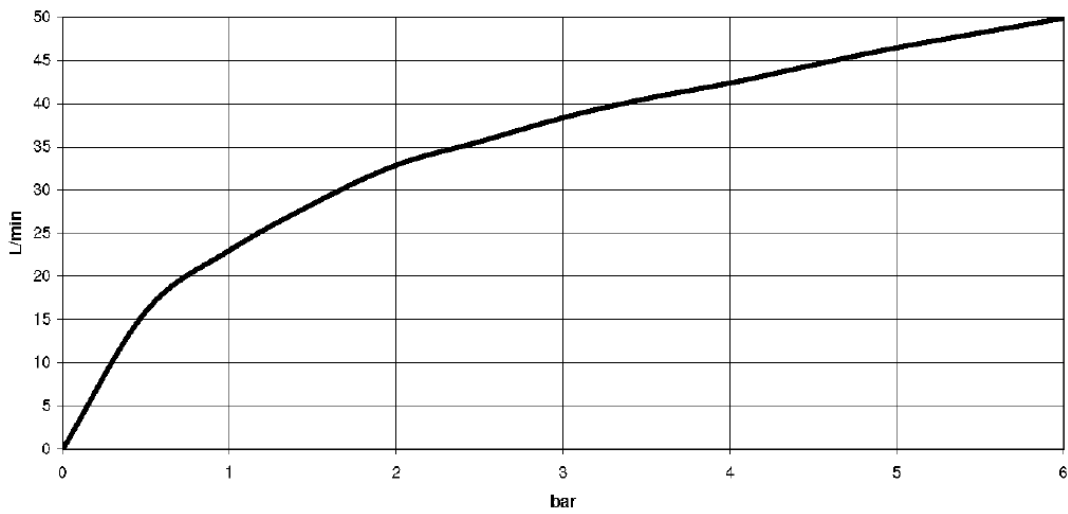

Waschtisch - Madison
Eckventil Madison - platin matt
Artikelnummer: 22 900 360-06

- Rosette Ø 60 mm
- Porzellanplättchen COLD

platin matt

Maßzeichnung

Alle Angaben in mm / inch = mm x 0,0394

Waschtisch - Madison
Eckventil Madison - platin matt
Artikelnummer: 22 900 360-06

Durchflussdiagramm

Waschtisch - Madison
Eckventil Madison - platin matt
Artikelnummer: 22 900 360-06

Weitere Oberflächenvarianten

chrom
22 900 360-00

platin
22 900 360-08

messing
22 900 360-09

messing gebürstet
22 900 360-28