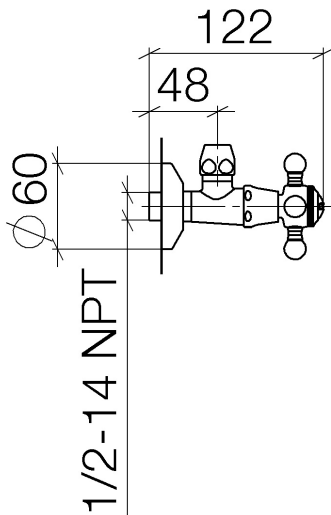

Waschtisch - Madison
Eckventil Madison - platin matt
Artikelnummer: 22 900 360-06

- Rosette Ø 60 mm
- Porzellanplättchen COLD

platin matt

Maßzeichnung

Alle Angaben in mm / inch = mm x 0,0394

Waschtisch - Madison
Eckventil Madison - platin matt
Artikelnummer: 22 900 360-06

Durchflussdiagramm

Waschtisch - Madison
Eckventil Madison - platin matt
Artikelnummer: 22 900 360-06

Weitere Oberflächenvarianten

chrom
22 900 360-00

platin
22 900 360-08

messing
22 900 360-09

messing gebürstet
22 900 360-28