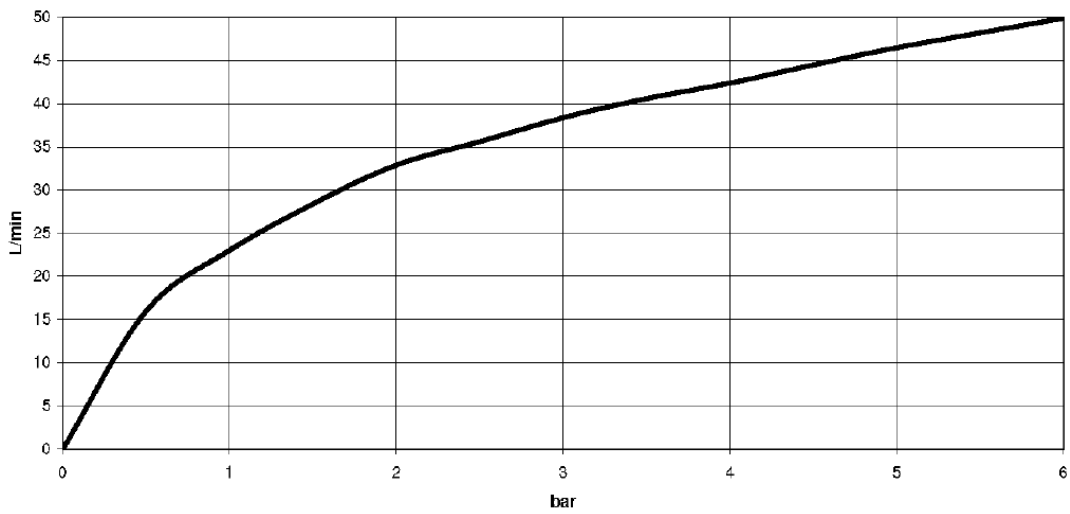

Waschtisch - Madison  
Eckventil Madison - chrom  
Artikelnummer: 22 900 360-00

- Rosette Ø 60 mm
- Porzellanplättchen COLD

chrom

## Maßzeichnung

Alle Angaben in mm / inch = mm x 0,0394

Waschtisch - Madison  
Eckventil Madison - chrom  
Artikelnummer: 22 900 360-00

## Durchflussdiagramm

Waschtisch - Madison  
Eckventil Madison - chrom  
Artikelnummer: 22 900 360-00