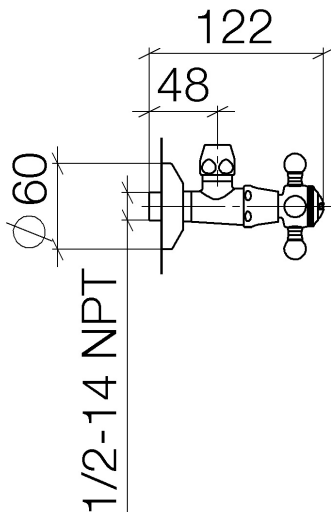

Waschtisch - Madison  
Eckventil Madison - chrom  
Artikelnummer: 22 900 360-00

- Rosette Ø 60 mm
- Porzellanplättchen COLD

chrom

## Maßzeichnung

Alle Angaben in mm / inch = mm x 0,0394

Waschtisch - Madison  
Eckventil Madison - chrom  
Artikelnummer: 22 900 360-00

## Durchflussdiagramm

Waschtisch - Madison  
Eckventil Madison - chrom  
Artikelnummer: 22 900 360-00