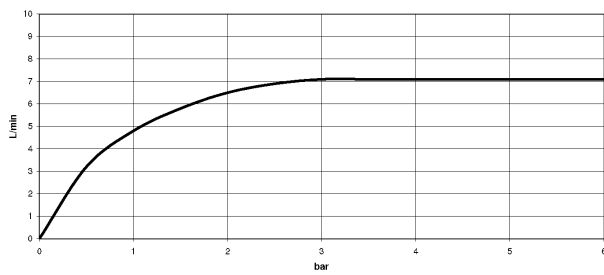

Waschtisch - Tara.

Waschtisch-Einlochbatterie mit erhöhtem Standfuß ohne Ablaufgarnitur - schwarz matt

Artikelnummer: 22 533 892-33

- Ausladung 200 mm
- schwenkbarer Auslauf 360°
- runder luftangereicherter Strahl
- Armaturenhöhe 425 mm
- Höhe bis Luftsprudler 280 mm
- Bohrungsdurchmesser 35 mm
- Rosette Ø 59 mm
- 2x Druckschlauch M 10 x 1 eingeschraubt, dichtheitsgeprüft
- Durchfluss max. 7 l/min
- bleifrei
- Armaturengruppe nach DIN 4109: 1
- Für den Einsatz an Aufbau-Waschschüsseln.

schwarz matt

Maßzeichnung

Alle Angaben in mm / inch = mm x 0,0394

Waschtisch - Tara.

Waschtisch-Einlochbatterie mit erhöhtem Standfuß ohne Ablaufgarnitur - schwarz matt

Artikelnummer: 22 533 892-33

Durchflussdiagramm