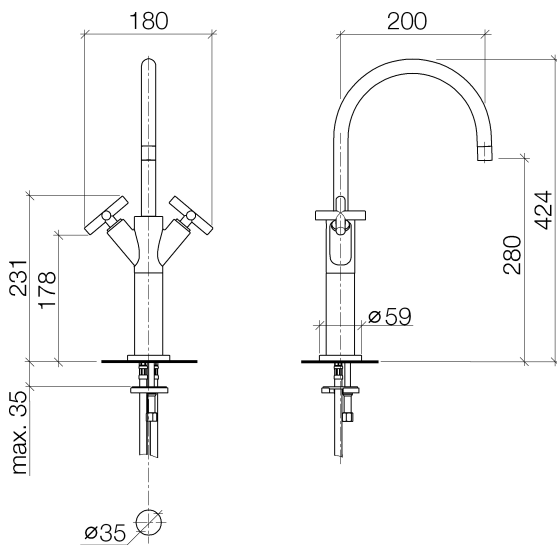

Waschtisch - Tara.

Waschtisch-Einlochbatterie mit erhöhtem Standfuß ohne Ablaufgarnitur - schwarz matt

Artikelnummer: 22 533 892-33

- Ausladung 200 mm
- schwenkbarer Auslauf 360°
- runder luftangereicherter Strahl
- Armaturenhöhe 425 mm
- Höhe bis Luftsprudler 280 mm
- Bohrungsdurchmesser 35 mm
- Rosette Ø 59 mm
- 2x Druckschlauch M 10 x 1 eingeschraubt, dichtheitsgeprüft
- Durchfluss max. 7 l/min
- bleifrei
- Armaturengruppe nach DIN 4109: 1
- Für den Einsatz an Aufbau-Waschschüsseln.

schwarz matt

Maßzeichnung

Alle Angaben in mm / inch = mm x 0,0394

Waschtisch - Tara.

Waschtisch-Einlochbatterie mit erhöhtem Standfuß ohne Ablaufgarnitur - schwarz matt

Artikelnummer: 22 533 892-33

Durchflussdiagramm

Waschtisch - Tara.

Waschtisch-Einlochbatterie mit erhöhtem Standfuß ohne Ablaufgarnitur - schwarz matt

Artikelnummer: 22 533 892-33

Weitere Oberflächenvarianten

chrom

22 533 892-00

platin matt

22 533 892-06