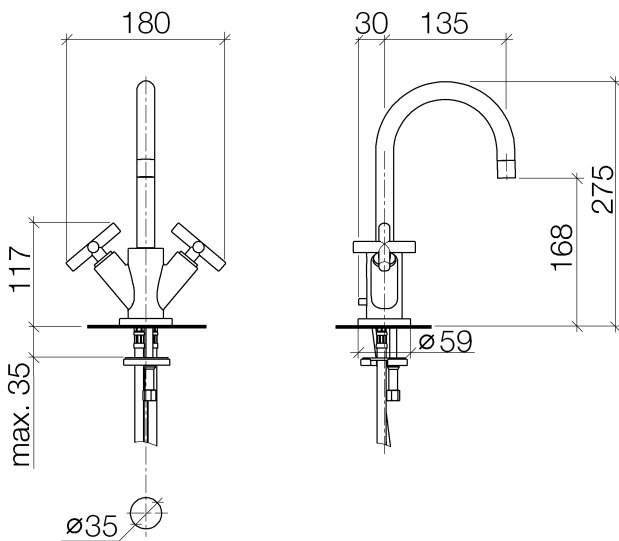

Waschtisch - Tara.

Waschtisch-Einlochbatterie mit Ablaufgarnitur - schwarz matt

Artikelnummer: 22 512 892-33

- Ausladung 135 mm
- schwenkbarer Auslauf 360°
- runder luftangereicherter Strahl
- Armaturenhöhe 275 mm
- Höhe bis Luftsprudler 168 mm
- Bohrungsdurchmesser 35 mm
- Rosette Ø 59 mm
- 2x Druckschlauch M 10 x 1 eingeschraubt, dichtheitsgeprüft
- Durchfluss max. 7 l/min
- bleifrei
- Armaturengruppe nach DIN 4109: 1
- Nur für Becken mit Überlauf geeignet.

schwarz matt

Maßzeichnung

Alle Angaben in mm / inch = mm x 0,0394

Waschtisch - Tara.

Waschtisch-Einlochbatterie mit Ablaufgarnitur - schwarz matt

Artikelnummer: 22 512 892-33

Durchflussdiagramm

Waschtisch - Tara.

Waschtisch-Einlochbatterie mit Ablaufgarnitur - schwarz matt

Artikelnummer: 22 512 892-33

Weitere Oberflächenvarianten

chrom

22 512 892-00

platin matt

22 512 892-06

platin

22 512 892-08

weiß matt

22 512 892-10

messing gebürstet

22 512 892-28

Dark Platin matt

22 512 892-99

Weitere Oberflächen auf Anfrage (x-tra Service)