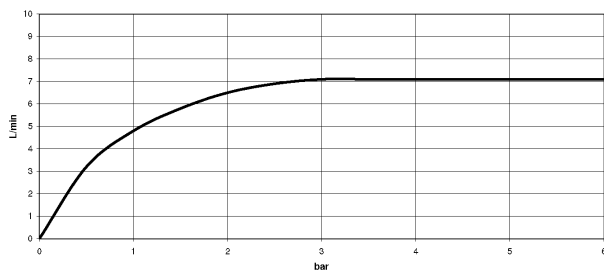

Dark Platinum matt

Maßzeichnung

Alle Angaben in mm / inch = mm x 0,0394

Waschtisch - Tara.

Waschtisch-Dreilochbatterie mit Ablaufgarnitur - Dark Platinum matt

Artikelnummer: 20 713 892-99

Durchflussdiagramm