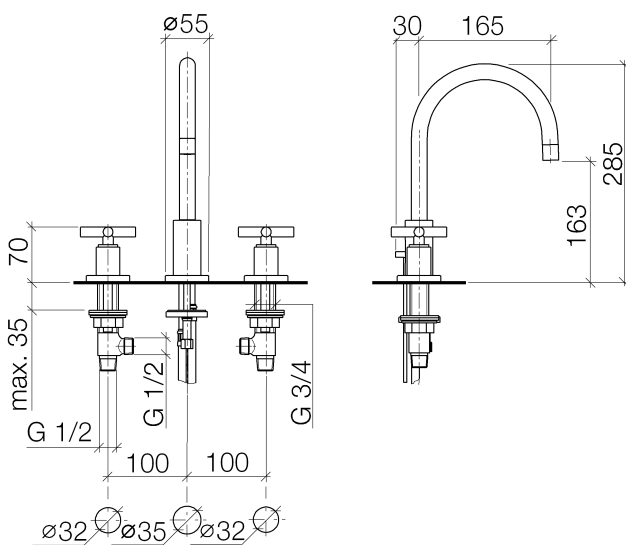

Waschtisch - Tara.

Waschtisch-Dreilochbatterie mit Ablaufgarnitur - Dark Platinum matt

Artikelnummer: 20 713 892-99

- Ausladung 165 mm
- schwenkbarer Auslauf 360°
- runder luftangereicherter Strahl
- Armaturenhöhe 285 mm
- Höhe bis Luftsprudler 163 mm
- Bohrungsdurchmesser Seitenventil 32 mm
- Bohrungsdurchmesser Auslauf 35 mm
- Rosette Ø 55 mm
- 2x Druckschlauch M 10 x 1 eingeschraubt, dichtheitsgeprüft
- Durchfluss max. 7 l/min
- bleifrei
- Armaturengruppe nach DIN 4109: 1
- Nur für Becken mit Überlauf geeignet.

Dark Platinum matt

Maßzeichnung

Alle Angaben in mm / inch = mm x 0,0394

Waschtisch - Tara.

Waschtisch-Dreilochbatterie mit Ablaufgarnitur - Dark Platinum matt

Artikelnummer: 20 713 892-99

Durchflussdiagramm

Waschtisch - Tara.

Waschtisch-Dreilochbatterie mit Ablaufgarnitur - Dark Platinum matt

Artikelnummer: 20 713 892-99

Weitere Oberflächenvarianten

chrom

20 713 892-00

platin matt

20 713 892-06