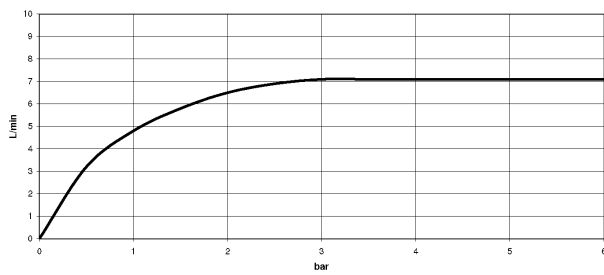

Waschtisch - Tara.

Waschtisch-Dreilochbatterie mit Ablaufgarnitur - chrom

Artikelnummer: 20 713 892-00

- Ausladung 165 mm
- schwenkbarer Auslauf 360°
- runder luftangereicherter Strahl
- Armaturenhöhe 285 mm
- Höhe bis Luftsprudler 163 mm
- Bohrungsdurchmesser Seitenventil 32 mm
- Bohrungsdurchmesser Auslauf 35 mm
- Rosette Ø 55 mm
- 2x Druckschlauch M 10 x 1 eingeschraubt, dichtheitsgeprüft
- Durchfluss max. 7 l/min
- bleifrei
- Armaturengruppe nach DIN 4109: 1
- Nur für Becken mit Überlauf geeignet.

chrom

Maßzeichnung

Alle Angaben in mm / inch = mm x 0,0394

Waschtisch - Tara.

Waschtisch-Dreilochbatterie mit Ablaufgarnitur - chrom

Artikelnummer: 20 713 892-00

### Durchflussdiagramm