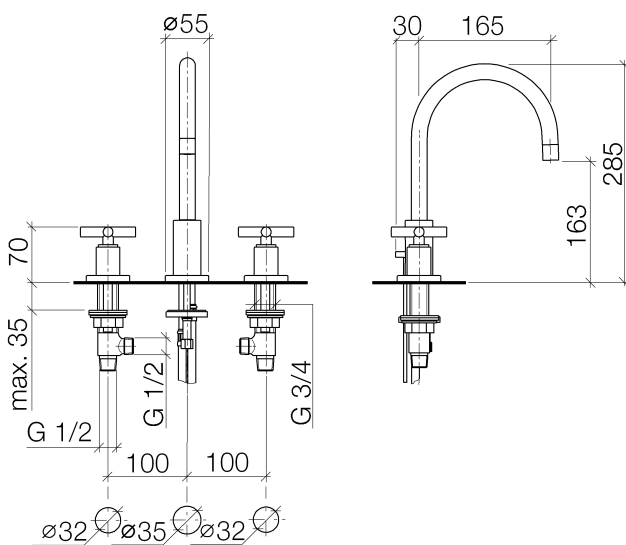

Waschtisch - Tara.

Waschtisch-Dreilochbatterie mit Ablaufgarnitur - chrom

Artikelnummer: 20 713 892-00

- Ausladung 165 mm
- schwenkbarer Auslauf 360°
- runder luftangereicherter Strahl
- Armaturenhöhe 285 mm
- Höhe bis Luftsprudler 163 mm
- Bohrungsdurchmesser Seitenventil 32 mm
- Bohrungsdurchmesser Auslauf 35 mm
- Rosette Ø 55 mm
- 2x Druckschlauch M 10 x 1 eingeschraubt, dichtheitsgeprüft
- Durchfluss max. 7 l/min
- bleifrei
- Armaturengruppe nach DIN 4109: 1
- Nur für Becken mit Überlauf geeignet.

chrom

Maßzeichnung

Alle Angaben in mm / inch = mm x 0,0394

Waschtisch - Tara.

Waschtisch-Dreilochbatterie mit Ablaufgarnitur - chrom

Artikelnummer: 20 713 892-00

### Durchflussdiagramm

## Waschtisch - Tara.

Waschtisch-Dreilochbatterie mit Ablaufgarnitur - chrom

Artikelnummer: 20 713 892-00